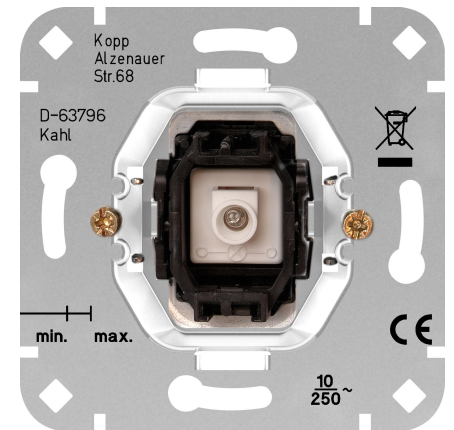

Artikel nummer	artikelnaam
504600007	Sokkel controleschakelaar

### Sokkel controleschakelaar 10A

Technische gegevens	504600007
Aansluitwijze	Steekklem
Terugmeldcontact	nee
Materiaal	Staal
Bevestigingswijze	Klaw-/schroefbevestiging
Aantal wippen	1
Slagvastheid	IK00
Aantal modules (bij modulair systeem)	1
Min. diepte van de inbouwdoos	32,0 mm
Compatible met Apple HomeKit	nee
Compatible met Google Assistant	nee
Compatible met Amazon Alexa	nee
Nom. spanning	250
Montagewijze	Inbouw (stucwerk)
Samenstelling	Basiselement
Bedieningswijze	Wip/drukker
Kleur	aluminium
Halogeenvrij	ja
Met montageplaat	nee
Oppervlaktebescherming	Geen (onbehandeld)
Nom. (meet)stroom	10,00 A
RAL-nummer (vergelijkbaar)	9006
Schakelstroom voor fluorescentielampen	10 AX
Drukvlakschakelaar	nee
Schakelmateriaalbreedte	71,0 mm
Schakelmateriaalhoogte	71,0 mm
Schakelmateriaaldiepte	35,0 mm
Met IFTTT ondersteuning	nee
Wasmachineschakelaar	nee
Verlichting	Controle (uit)
Kwaliteitsklasse	Plaatstaal
Type verlichting	overig
Tekstveld/beschrijvingsvlak	nee
Functie verlichting	Controle en oriëntatie
Uitvoering oppervlakte	onbehandeld
Type schakeling	Wisselschakelaar
Geschikt voor beschermingsgraad (IP)	IP20