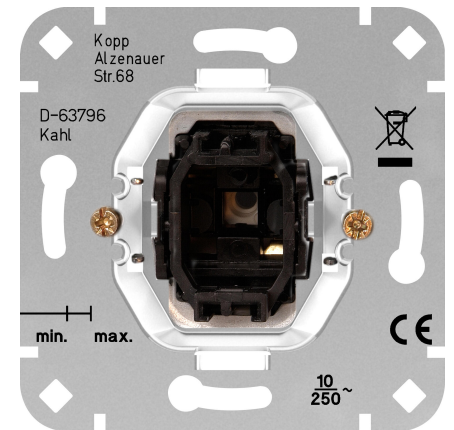

Artikel nummer	artikelnaam
503700009	Sokkel kruisschakelaar

## Sokkel kruisschakelaar 10A

Technische gegevens	503700009
Aansluitwijze	Steekklem
Terugmeldcontact	nee
Materiaal	Metaal
Bevestigingswijze	Klauw-/schroefbevestiging
Aantal wippen	1
Slagvastheid	IK00
Aantal modules (bij modulair systeem)	1
Min. diepte van de inbouwdoos	32,0 mm
Compatible met Apple HomeKit	nee
Compatible met Google Assistant	nee
Compatible met Amazon Alexa	nee
Nom. spanning	250
Montagewijze	Inbouw (stucwerk)
Samenstelling	Basiselement
Bedieningswijze	Wip/drukker
Kleur	aluminium
Halogeenvrij	ja
Met montageplaat	nee
Oppervlaktebescherming	Geen (onbehandeld)
Nom. (meet)stroom	10,00 A
RAL-nummer (vergelijkbaar)	9006
Schakelstroom voor fluorescentielampen	10 AX
Drukvlakschakelaar	nee
Schakelmateriaalbreedte	71,0 mm
Schakelmateriaalhoogte	71,0 mm
Schakelmateriaaldiepte	35,0 mm
Met IFTTT ondersteuning	nee
Wasmachineschakelaar	nee
Verlichting	nee
Kwaliteitsklasse	Roestvaststaal ( RVS )
Type verlichting	overig
Tekstveld/beschrijvingsvlak	nee
Uitvoering oppervlakte	mat
Type schakeling	Kruisschakelaar
Geschikt voor beschermingsgraad (IP)	IP20
Antibacteriële behandeling	nee

Technische gegevens		503700009
In overeenstemming met UK Building Regulations Part M	nee	
Kleur schakelement	Roestvaststaal ( RVS )	
Verwarmingsschakelaar	nee	