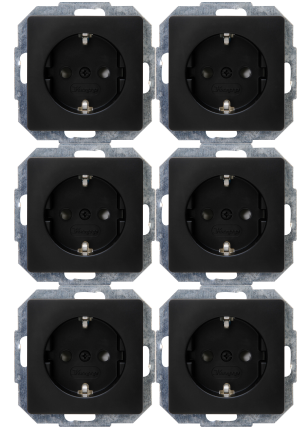

Artikel nummer	artikelnaam
920750014	Paris - wandcontactdoos 1V RA SH mat-zwart 6-pack

Paris wandcontactdoos 1V RA KV zilver Profi 6st

Technische gegevens	920750014
Aansluitwijze	Steekklem
Met signaallamp	nee
Met verhoogde aanraakbeveiliging	ja
Frequentie	50 50 Hz
Tekstveld/beschrijvingsvlak	nee
Uitwerpmechanisme	nee
Materiaal	Kunststof
Nom. foutstroom	250,00 A
Bevestigingswijze	Klem/schroef bevestiging
Slagvastheid	niet beschikbaar
Transparant	nee
Met glaszekering	nee
Met doorlusvoorziening	ja
Met functieverlichting	nee
Met oriëntatieverlichting	nee
Met ingebouwde USB voeding	geen
Aantal modules (bij modulair systeem)	1
Aantal actieve contacten (rond)	2
Aantal actieve contacten (vlak)	0
Min. diepte van de inbouwdoos	32,0 mm
Compatible met Apple HomeKit	nee
Compatible met Google Assistant	nee
Compatible met Amazon Alexa	nee
Metallic	nee
Nom. stroom	16,00 A
Nom. spanning	250
Kleur	zwart
Uitvoering	Beschermend contact (type F)
Halogeenvrij	ja
Afsluitbaar	nee
Met klapdeksel	nee
Oppervlaktebescherming	gelakt
Aantal contactdozen	1
Aantal fasen	1
Met aan/uitschakelaar	nee
Voor zware omstandigheden (conform VDE)	nee

Technische gegevens		920750014
Stekkerstand gedraaid	nee	
Overspanningsbeveiliging	nee	
Foutstroombeveiliging	nee	
Geïsoleerde montage	nee	
RAL-nummer (vergelijkbaar)	9005	
Schakelmateriaalbreedte	57,0 mm	
Schakelmateriaalhoogte	57,0 mm	
Schakelmateriaaldiepte	41,1 mm	
Aantal contactdozen schakelbaar	0	
Met IFTTT ondersteuning	nee	
App besturing via Bluetooth	nee	
Speciale voeding	zonder speciale stroomvoorziening	
Kwaliteitsklasse	Thermoplast	
Uitvoering oppervlakte	mat	
Opdruk/indicatie	zonder	
Geschikt voor beschermingsgraad (IP)	IP20	
Antibacteriële behandeling	nee	
Met inbouw Bluetooth-luidspreker	nee	
Aantal USB-A poorten	0	
Aantal USB-C poorten	0	
Met WLAN repeater	nee	
Aardcontact	rond	