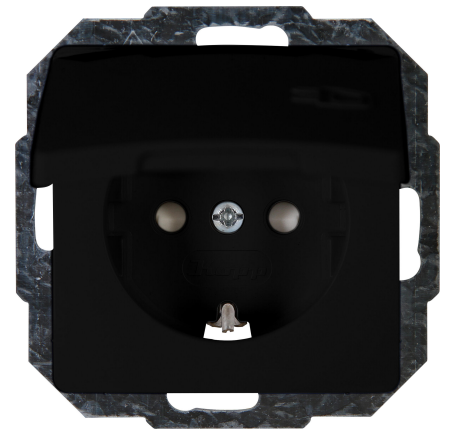

Artikel nummer	artikelnaam
920850086	Paris - wandcontactdoos 1V RA SH klapdeksel mat-zwart

Paris wandcontactdoos 1V RA KV deksel zwart

Technische gegevens	920850086
Aansluitwijze	Steekklem
Met signaallamp	nee
Met verhoogde aanraakbeveiliging	ja
Frequentie	50 50 Hz
Tekstveld/beschrijvingsvlak	nee
Uitwerpmechanisme	nee
Materiaal	Kunststof
Nom. foutstroom	250,00 A
Bevestigingswijze	Klem/schroef bevestiging
Slagvastheid	niet beschikbaar
Transparant	nee
Met glaszekering	nee
Met doorlusvoorziening	ja
Met functieverlichting	nee
Met oriëntatieverlichting	nee
Met ingebouwde USB voeding	geen
Aantal modules (bij modulair systeem)	1
Aantal actieve contacten (rond)	2
Aantal actieve contacten (vlak)	0
Min. diepte van de inbouwdoos	32,0 mm
Compatible met Apple HomeKit	nee
Compatible met Google Assistant	nee
Compatible met Amazon Alexa	nee
Metallic	nee
Nom. stroom	16,00 A
Nom. spanning	250
Kleur	zwart
Uitvoering	Beschermend contact (type F)
Halogeenvrij	ja
Afsluitbaar	nee
Met klapdeksel	ja
Oppervlaktebescherming	gelakt
Aantal contactdozen	1
Aantal fasen	1
Met aan/uitschakelaar	nee
Voor zware omstandigheden (conform VDE)	nee

Technische gegevens		920850086
Stekkerstand gedraaid	nee	
Overspanningsbeveiliging	nee	
Foutstroombeveiliging	nee	
Geïsoleerde montage	nee	
RAL-nummer (vergelijkbaar)	9005	
Schakelmateriaalbreedte	57,0 mm	
Schakelmateriaalhoogte	57,0 mm	
Schakelmateriaaldiepte	41,1 mm	
Aantal contactdozen schakelbaar	0	
Met IFTTT ondersteuning	nee	
App besturing via Bluetooth	nee	
Speciale voeding	zonder speciale stroomvoorziening	
Kwaliteitsklasse	Thermoplast	
Uitvoering oppervlakte	mat	
Opdruk/indicatie	zonder	
Geschikt voor beschermingsgraad (IP)	IP20	
Antibacteriële behandeling	nee	
Met inbouw Bluetooth-luidspreker	nee	
Aantal USB-A poorten	0	
Aantal USB-C poorten	0	
Met WLAN repeater	nee	
Aardcontact	rond	