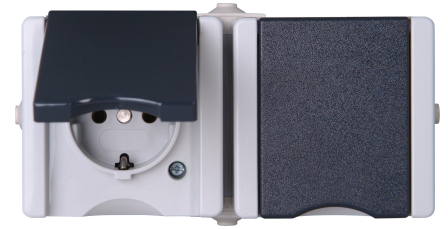

Artikel nummer	artikelnaam
950655000	ProAQA - wandcontactdoos 2V RA deksel IP44 horz. grijs bedraad

ProAQA - wandcontactdoos 2-voudig geaard, voorbedraad, met klapdeksel IP44 horizontaal grijs

Technische gegevens	950655000
Aansluitwijze	Steekklem
Met signaallamp	nee
Met verhoogde aanraakbeveiliging	nee
Frequentie	50 50 Hz
Tekstveld/beschrijvingsvlak	nee
Uitwerpmechanisme	nee
Materiaal	Kunststof
Nom. foutstroom	250,00 A
Bevestigingswijze	Bevestiging met schroef
Slagvastheid	niet beschikbaar
Transparant	nee
Met glaszekering	nee
Met doorlusvoorziening	ja
Met functieverlichting	nee
Met oriëntatieverlichting	nee
Aantal modules (bij modulair systeem)	2
Aantal actieve contacten (rond)	0
Aantal actieve contacten (vlak)	2
Min. diepte van de inbouwdoos	0,0 mm
Compatible met Apple HomeKit	nee
Compatible met Google Assistant	nee
Compatible met Amazon Alexa	nee
Metallic	nee
Nom. stroom	16,00 A
Nom. spanning	250
Kleur	grijs
Uitvoering	Beschermend contact (type F)
Halogeenvrij	ja
Afsluitbaar	nee
Met klapdeksel	ja
Oppervlaktebescherming	Geen (onbehandeld)
Aantal contactdozen	2
Aantal fasen	1
Met aan/uitschakelaar	nee
Voor zware omstandigheden (conform VDE)	nee

Technische gegevens		950655000
Stekkerstand gedraaid	nee	
Overspanningsbeveiliging	nee	
Foutstroombeveiliging	nee	
Geïsoleerde montage	nee	
Schakelmateriaalbreedte	75,0 mm	
Schakelmateriaalhoogte	134,0 mm	
Schakelmateriaaldiepte	58,0 mm	
Aantal contactdozen schakelbaar	0	
Met IFTTT ondersteuning	nee	
App besturing via Bluetooth	nee	
Speciale voeding	zonder speciale stroomvoorziening	
Kwaliteitsklasse	Thermoplast	
Uitvoering oppervlakte	glanzend	
Opdruk/indicatie	overig	
Geschikt voor beschermingsgraad (IP)	IP44	
Antibacteriële behandeling	nee	
Met inbouw Bluetooth-luidspreker	nee	
Aantal USB-A poorten	0	
Aantal USB-C poorten	0	
Met WLAN repeater	nee	
Kleur schakelement	overig	
Aardcontact	Randaarde clips	