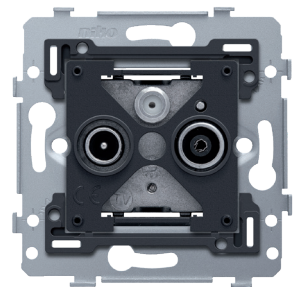

- Beschermingsgraad: IP41 voor de samenstelling van een mechanisme, centraalplaat en afdekplaat
- Slagvastheid: De combinatie van een mechanisme, een centraalplaat en een afdekplaat heeft een slagweerstand van IK06
- Materiaal sokkel
  donkergrijze polycarbonaat + asa
- Inbouwraam
  - metaaldikte 1 mm
  - na het snijden verzinkt op alle zijden, ook op de snijzijden
  - met 4 inloopsleuven met schroefgat van 7 mm
  - met 4 schroefgaten (aangeduid met schroefsymbool) met diameter van 3 mm voor montage op panelen
- Bevestigingswijze
  - met schroeven, voor eenvoudige bevestiging in inbouwdoos met grijpvlakken
- Centerafstand
  - horizontale koppeling en verticale koppeling met centerafstand 71 mm
  - horizontaal koppelen van meerdere sokkels verloopt snel en perfect door omhooggeplooid zwaluwstaarten aan de linker- en rechterzijde
  - extra robuustheid door omhooggeplooid randen aan de buitenzijde van de sokkel en de doorzetting naar binnen toe
- Opzetboord: Het inbouwraam is bovenaan en onderaan voorzien van een donkergrijze opzetboord van kunststof. Deze boord is vervaardigd uit pc+asa en is via een smeltproces met het inbouwraam verbonden. De hoeken van de twee opzetboorden zijn voorzien van rechthoekige openingen (7,9 x 1,5 mm) waarin zich telkens een multipositionele snaphaak bevindt. De 4 rechthoekige openingen zorgen ervoor dat bij onzorgvuldig pleisterwerk de afdekplaat steeds vlak tegen de muur bevestigd kan worden dankzij de snaphaken. Dit werkt in twee richtingen: als de inbouwdoos uit het pleisterwerk steekt, vangen de multipositionele snaphaken een speling tussen 1 à 1,2 mm op; als de inbouwdoos te diep in het pleisterwerk verzonken is, dan kunnen de snaphaken een speling tot 1,8 mm opvangen. De opzetboorden zijn eveneens voorzien van 4 ronde openingen die ervoor zorgen dat de afdekplaat correct gepositioneerd kan worden ten opzichte van de centraalplaat.
- Omgevingstemperatuur: -5 – +40 °C
- Markering: CE