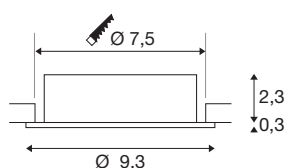

## TECHNISCHE SPECIFICATIES

Art.nr.	1007374
Fitting	GU10
Lichtbronnen	LED GU10 51mm
Aantal fittingen	1
Inclusief lampen	Geen
Kantelbereik	30 °
Draai- of kantelbaar	tiltable
IP-code	IP 20
Slagvastheidsklasse	IK 02
Slagvastheid	0.2 Joule
Montage	Inbouw
Montagebeschrijving	Plafond
Primaire nominale spanning	220-240V ~50/60Hz
Veiligheidsklasse	II
Wattage	10 W
Kleur	wit
Hoogte	2.6 cm
Diameter	9.3 cm
Nettogewicht	0.12 kg
Brutogewicht	0.128 kg
Vorm inbouwopening	rond
Inbouwdiepte	6.5 cm

Inbouwdiameter	7.5 cm
----------------	--------