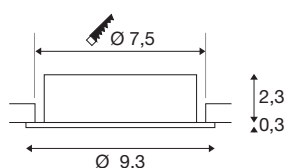

## TECHNISCHE SPECIFICATIES

Art.nr.	1007375
Fitting	GU10
Lichtbronnen	LED GU10 51mm
Aantal fittingen	1
Inclusief lampen	Geen
Kantelbereik	30 °
Draai- of kantelbaar	tiltable
IP-code	IP 20
Slagvastheidsklasse	IK 02
Slagvastheid	0.2 Joule
Montage	Inbouw
Montagebeschrijving	Plafond
Primaire nominale spanning	220-240V ~50/60Hz
Veiligheidsklasse	II
Wattage	10 W
Kleur	zwart
Hoogte	2.6 cm
Diameter	9.3 cm
Nettogewicht	0.12 kg
Brutogewicht	0.128 kg
Vorm inbouwopening	rond
Inbouwdiepte	6.5 cm

Inbouwdiameter	7.5 cm
----------------	--------