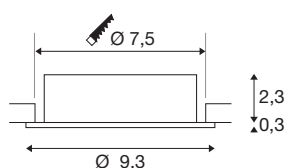

TECHNISCHE SPECIFICATIES

Art.nr.	1007376
Fitting	GU10
Lichtbronnen	LED GU10 51mm
Aantal fittingen	1
Inclusief lampen	Geen
Kantelbereik	30 °
Draai- of kantelbaar	tiltable
IP-code	IP 20
Slagvastheidsklasse	IK 02
Slagvastheid	0.2 Joule
Montage	Inbouw
Montagebeschrijving	Plafond
Primaire nominale spanning	220-240V ~50/60Hz
Veiligheidsklasse	II
Wattage	10 W
Kleur	alu
Hoogte	2.6 cm
Diameter	9.3 cm
Nettogewicht	0.12 kg
Brutogewicht	0.128 kg
Vorm inbouwopening	rond
Inbouwdiepte	6.5 cm