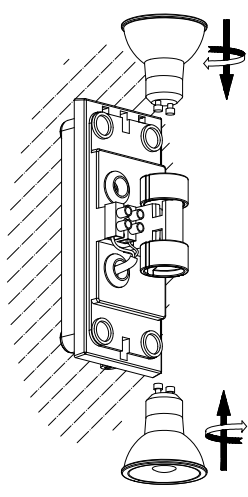

### Installatie

1. Gebruik de montageplaat om de plaats van de schroeven te markeren, boor vervolgens de gaten, plaats de pluggen en schroef de montageplaat daarop vast. Geleid de stroomkabel door de afdichting in de montageplaat.
2. Sluit de stroomkabels aan op het aansluitblok: Fase = L = Bruin / Nul = N = Blauw
3. Plaats de lamp in de lamphouder (fitting).
3. Schakel de stroom in en test de wandlamp.

1

2

3

4

5

6