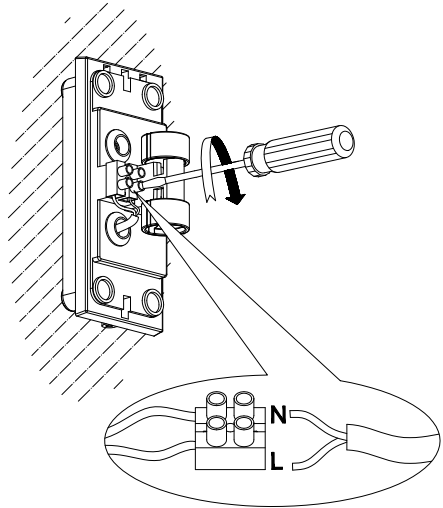

## Wandarmatuur rond / down-up montageinstructies

Attentie: Lees de onderstaande instructies aandachtig door. Bewaar deze instructies goed als referentie.

Kenmerken:

- Kunststof behuizing
- Spatwaterdicht IP44
- Inclusief 2 x GU10 led lamp 5W

### Installatie

1. Gebruik de montageplaat om de plaats van de schroeven te markeren, boor vervolgens de gaten, plaats de pluggen en schroef de montageplaat daarop vast. Geleid de stroomkabel door de afdichting in de montageplaat.
2. Sluit de stroomkabels aan op het aansluitblok: Fase = L = Bruin / Nul = N = Blauw
3. Plaats de lamp in de lamphouder (fitting).
3. Schakel de stroom in en test de wandlamp.

1

2

3

4

5

6