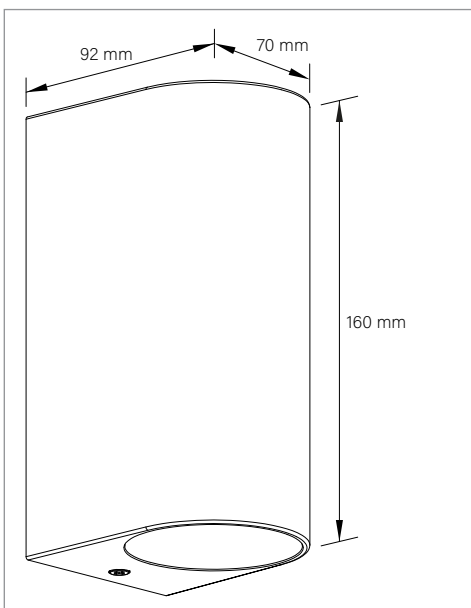

Installatie

1. Gebruik de montageplaat om de plaats van de schroeven te markeren, boor vervolgens de gaten, plaats de pluggen en schroef de montageplaat daarop vast. Geleid de stroomkabel door de afdichting in de montageplaat.
2. Sluit de stroomkabels aan op het aansluitblok: Fase = L = Bruin / Nul = N = Blauw
3. Plaats de lamp in de lamphouder (fitting).
3. Schakel de stroom in en test de wandlamp.

Waarschuwing:

Gebruik geen agressieve schoonmaakmiddelen of scherpe voorwerpen om het armatuur schoon te maken. Gebruik een zachte doek om het armatuur schoon te maken.

Zie achterzijde voor de installatieinstructie.

Voorkom oogletsel kijk nooit langdurig in de lichtbron, dit kan schade aan het netvlies veroorzaken.

Lichtbron is NIET dimbaar.

Beschermingsklasse II
Dubbel geïsoleerd

Deze markering geeft aan dat dit product niet mag worden weggegooid met ander huishoudelijk afval in de EU. Om mogelijke schade aan het milieu of de menselijke gezondheid door ongecontroleerde afvalverwijdering te voorkomen, recycle het verantwoord om het duurzaam hergebruik van materialen te bevorderen. Om uw gebruikte apparaat inleveren, kunt u gebruik maken van de teruggave- en inzamelsystemen of neem contact op met de winkel waar het product is gekocht.

Dit product voldoet aan de eisen van de Europese Gemeenschap.

Getest volgens LVD directive 2014/35/EU.

Getest volgens EMC directive 2014/30/EU.

Getest volgens RoHS directive 2015/863/EU.

Imported by www.VCB-import.nl / NL6666MN-42.