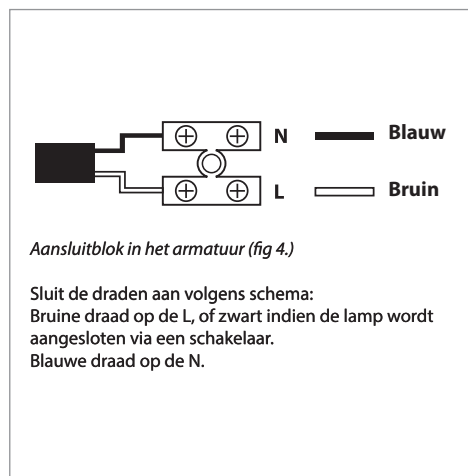

Installatie

1. Gebruik de montageplaat om de plaats van de schroeven te markeren, boor vervolgens de gaten, plaats de pluggen en schroef de montageplaat daarop vast. Geleid de stroomkabel door de afdichting in de montageplaat.
2. Sluit de stroomkabels aan op het aansluitblok: Fase = L = Bruin / Nul = N = Blauw
3. Plaats de lamp in de lamphouder (fitting).
3. Schakel de stroom in en test de wandlamp.

Waarschuwing:

Gebruik geen agressieve schoonmaakmiddelen of scherpe voorwerpen om het armatuur schoon te maken. Gebruik een zachte doek om het armatuur schoon te maken.

Zie achterzijde voor de installatieinstructie.

Voorkom oogletsel kijk nooit langdurig in de lichtbron, dit kan schade aan het netvlies veroorzaken.

Lichtbron is NIET dimbaar.

Beschermingsklasse II
Dubbel geïsoleerd

Deze markering geeft aan dat dit product niet mag worden weggegooid met ander huishoudelijk afval in de EU. Om mogelijke schade aan het milieu of de menselijke gezondheid door ongecontroleerde afvalverwijdering te voorkomen, recycle het verantwoord om het duurzaam hergebruik van materialen te bevorderen. Om uw gebruikte apparaat inleveren, kunt u gebruik maken van de teruggave- en inzamelsystemen of neem contact op met de winkel waar het product is gekocht.

Dit product voldoet aan de eisen van de Europese Gemeenschap.

Getest volgens LVD directive 2014/35/EU.

Getest volgens EMC directive 2014/30/EU.

Getest volgens RoHS directive 2015/863/EU.

Imported by www.VCB-import.nl / NL6666MN-42.