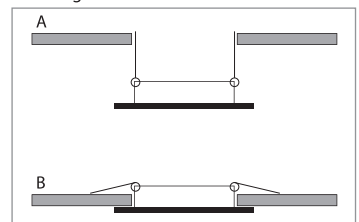

Tekening 2.

Deze markering geeft aan dat dit product niet mag worden weggegooid met ander huishoudelijk afval in de EU. Om mogelijke schade aan het milieu of de menselijke gezondheid door ongecontroleerde afvalverwijdering te voorkomen, recycle het verantwoord om het duurzaam hergebruik van materialen te bevorderen. Om uw gebruikte apparaat inleveren, kunt u gebruik maken van de teruggave- en inzamelsystemen of neem contact op met de winkel waar het product is gekocht.

Dit product voldoet aan de eisen van de Europese Gemeenschap.

Imported by www.VCB-import.nl / NL6666MN-42.