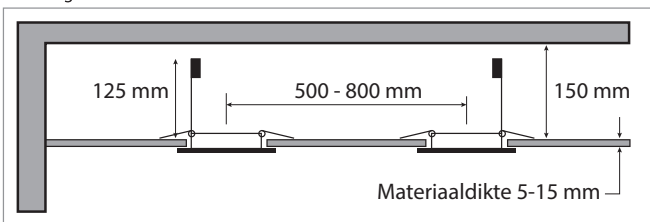

Tekening 1.