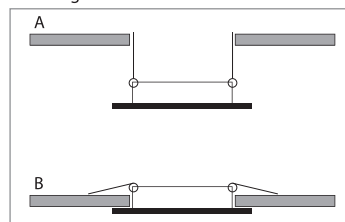

Zorg ervoor dat de spanning is uitgeschakeld voordat u de inbouwspot gaat monteren. Let op bij het inbouwen van de spots dat u geen kabels o.i.d. raakt. Minimale afstand tussen de inbouwspots moet zijn 50 cm, zie tekening 1.

Laat de montage uitvoeren door een erkend installateur of iemand met voldoende kennis en ervaring van elektrotechnische installaties.

Installeren

1. Boor- of zaag een gat volgens de aangegeven grootte.
2. Bevestig de lamphouder aan de buitenzijde van de inbouwspot.
3. Plaats de inbouwspot met de lamphouder in het gat met de veerklemmen omhooggedrukt, zie tekening 2.
4. Plaats de lamp in de lamphouder en zet de lamp vast met de meegeleverde veerring.
5. De garantie vervalt bij het niet naleven van deze instructies.

Lamphouder (fitting) met beugel los verkrijgbaar:

Itemnr. 47072 - 3 x GZ10 (GU10) fitting.

Itemnr. 47073 - 1 x GZ10 (GU10) fitting.

Itemnr. 47074 - 3 x G4/G5 fitting.

Tekening 1.

Tekening 2.

Deze markering geeft aan dat dit product niet mag worden weggegooid met ander huishoudelijk afval in de EU. Om mogelijke schade aan het milieu of de menselijke gezondheid door ongecontroleerde afvalverwijdering te voorkomen, recycle het verantwoord om het duurzaam hergebruik van materialen te bevorderen. Om uw gebruikte apparaat inleveren, kunt u gebruik maken van de teruggave- en inzamelsystemen of neem contact op met de winkel waar het product is gekocht.