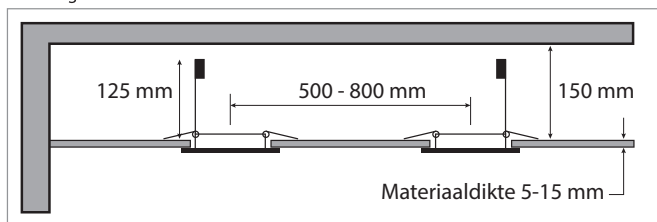

Tekening 1.