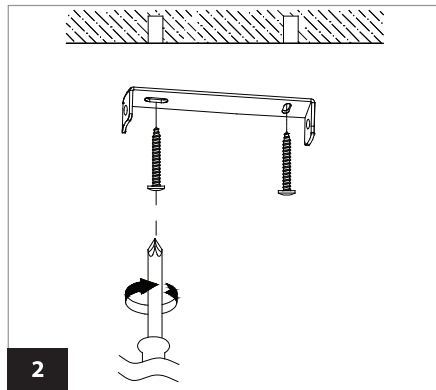

WAND- PLAFONDARMATUUR / HANDLEIDING & INSTRUCTIES

Attentie: Lees de onderstaande instructies aandachtig door. Bewaar deze instructies goed als referentie.

Kenmerken:

- Behuizing: metaal zwart.
- Spanning: 230V ~ 50Hz.
- Led lamp 5 watt GU10 meegeleverd.

Onderhoud

- Zorg dat de spanning is uitgeschakeld. Gebruik een droge zachte doek om de verlichting schoon te maken.
- Gebruik geen agressieve schoonmaakmiddelen.

Itemnr.	Omschrijving	Kleur	Materiaal	Afmetingen	Lamp fitting	IP waarde	Beschermingsklasse
47163	Opbouwspot	zwart	Metaal	Ø80 x H168 mm	GU10	IP20	I / geaard

Installatie

1. Draai de schroeven los van de bevestigingsbeugel(A). Verwijder de bevestigingsbeugel uit de voet van het armatuur (B).
2. Boor de gaten Ø6 mm, plaats de pluggen en monteer de bevestigingsbeugel.
3. Monteer het snoer aan het aansluitblok. Bruin op L en Blauw op N, Groen/geel op aarde.
4. Plaats het armatuur over de bevestigingsbeugel en draai de schroeven vast.
5. Plaats de meegeleverde led GU10 lamp in de lamphouder en draai deze een kwartslag naar rechts.