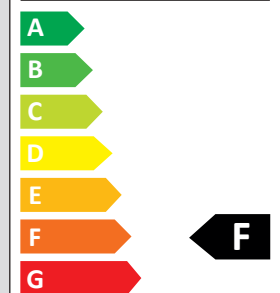

WAND- PLAFONDARMATUUR / HANDLEIDING & INSTRUCTIES

Attentie: Lees de onderstaande instructies aandachtig door. Bewaar deze instructies goed als referentie.

Kenmerken:

- Behuizing: metaal zwart.
- Spanning: 230V ~ 50Hz.
- Led lamp 5 watt GU10 meegeleverd.

Installatie

1. Draai de schroeven los van de bevestigingsbeugel(A). Verwijder de bevestigingsbeugel uit de voet van het armatuur (B).
2. Boor de gaten Ø6 mm, plaats de pluggen en monteer de bevestigingsbeugel.
3. Monteer het snoer aan het aansluitblok. Bruin op L en Blauw op N, Groen/geel op aarde.
4. Plaats het armatuur over de bevestigingsbeugel en draai de schroeven vast.
5. Plaats de meegeleverde led GU10 lamp in de lamphouder en draai deze een kwartslag naar rechts.

LED lamp GU10 meegeleverd

5 watt = 35W
230V~50Hz
365 lumen
Lampvoet: GU10
CRI: Ra > 80
IP20
Dimbaar: ja
3000K warmwit

NOVA
47163

5
kWh/1000h

Voorzoek oogletsel kijk nooit langdurig in de lichtbron, dit kan schade aan het netvlies veroorzaken.