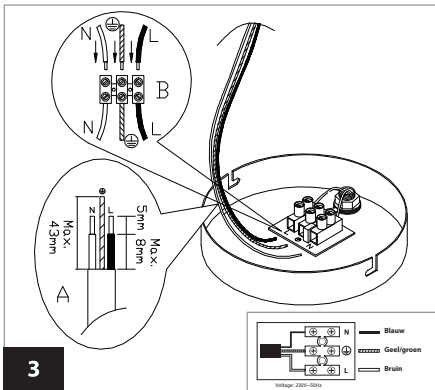

WAND- PLAFONDARMATUUR / HANDLEIDING & INSTRUCTIES

Attentie: Lees de onderstaande instructies aandachtig door. Bewaar deze instructies goed als referentie.

Kenmerken:

- Behuizing: metaal zwart.
- Spanning: 230V ~ 50Hz.
- Led lamp 5 watt GU10 meegeleverd.

Onderhoud

- Zorg dat de spanning is uitgeschakeld. Gebruik een droge zachte doek om de verlichting schoon te maken.
- Gebruik geen agressieve schoonmaakmiddelen.

Itemnr.	Omschrijving	Kleur	Materiaal	Afmetingen	Lamp fitting	IP waarde	Beschermingsklasse
47163	Opbouwspot	zwart	Metaal	Ø80 x H168 mm	GU10	IP20	I / geaard

Installatie

1. Draai de schroeven los van de bevestigingsbeugel(A). Verwijder de bevestigingsbeugel uit de voet van het armatuur (B).
2. Boor de gaten Ø6 mm, plaats de pluggen en monteer de bevestigingsbeugel.
3. Monteer het snoer aan het aansluitblok. Bruin op L en Blauw op N, Groen/geel op aarde.
4. Plaats het armatuur over de bevestigingsbeugel en draai de schroeven vast.
5. Plaats de meegeleverde led GU10 lamp in de lamphouder en draai deze een kwartslag naar rechts.

LED lamp GU10 meegeleverd

5 watt = 35W
230V~50Hz
365 lumen
Lampvoet: GU10
CRI: Ra > 80
IP20
Dimbaar: ja
3000K warmwit

NOVA
47163

5
kWh/1000h

Voorzoek oogletsel kijk nooit langdurig in de lichtbron, dit kan schade aan het netvlies veroorzaken.