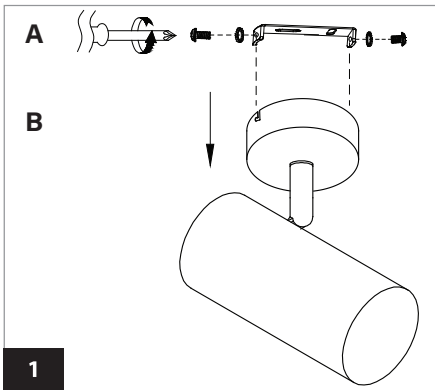

WAND- PLAFONDARMATUUR / HANDLEIDING & INSTRUCTIES

Attentie: Lees de onderstaande instructies aandachtig door. Bewaar deze instructies goed als referentie.

Kenmerken:

- Behuizing: metaal zwart.
- Spanning: 230V ~ 50Hz.
- Led lamp 5 watt GU10 meegeleverd.

Onderhoud

- Zorg dat de spanning is uitgeschakeld. Gebruik een droge zachte doek om de verlichting schoon te maken.
- Gebruik geen agressieve schoonmaakmiddelen.

Itemnr.	Omschrijving	Kleur	Materiaal	Afmetingen	Lamp fitting	IP waarde	Beschermingsklasse
47163	Opbouwspot	zwart	Metaal	Ø80 x H168 mm	GU10	IP20	I / geaard

Installatie

1. Draai de schroeven los van de bevestigingsbeugel(A). Verwijder de bevestigingsbeugel uit de voet van het armatuur (B).
2. Boor de gaten Ø6 mm, plaats de pluggen en monteer de bevestigingsbeugel.
3. Monteer het snoer aan het aansluitblok. Bruin op L en Blauw op N, Groen/geel op aarde.
4. Plaats het armatuur over de bevestigingsbeugel en draai de schroeven vast.
5. Plaats de meegeleverde led GU10 lamp in de lamphouder en draai deze een kwartslag naar rechts.