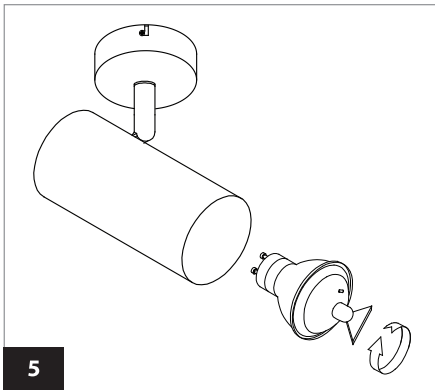

WAND- PLAFONDARMATUUR / HANDLEIDING & INSTRUCTIES

Attentie: Lees de onderstaande instructies aandachtig door. Bewaar deze instructies goed als referentie.

Kenmerken:

- Behuizing: metaal zwart.
- Spanning: 230V ~ 50Hz.
- Led lamp 5 watt GU10 meegeleverd.

Onderhoud

- Zorg dat de spanning is uitgeschakeld. Gebruik een droge zachte doek om de verlichting schoon te maken.
- Gebruik geen agressieve schoonmaakmiddelen.

Itemnr.	Omschrijving	Kleur	Materiaal	Afmetingen	Lamp fitting	IP waarde	Beschermingsklasse
47163	Opbouwspot	zwart	Metaal	Ø80 x H168 mm	GU10	IP20	I / geaard

Installatie

1. Draai de schroeven los van de bevestigingsbeugel(A). Verwijder de bevestigingsbeugel uit de voet van het armatuur (B).
2. Boor de gaten Ø6 mm, plaats de pluggen en monteer de bevestigingsbeugel.
3. Monteer het snoer aan het aansluitblok. Bruin op L en Blauw op N, Groen/geel op aarde.
4. Plaats het armatuur over de bevestigingsbeugel en draai de schroeven vast.
5. Plaats de meegeleverde led GU10 lamp in de lamphouder en draai deze een kwartslag naar rechts.