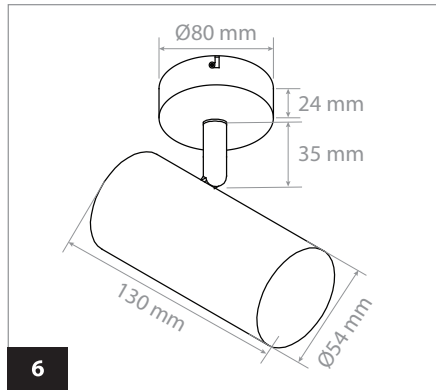

WAND- PLAFONDARMATUUR / HANDLEIDING & INSTRUCTIES

Attentie: Lees de onderstaande instructies aandachtig door. Bewaar deze instructies goed als referentie.

Kenmerken:

- Behuizing: metaal zwart.
- Spanning: 230V ~ 50Hz.
- Led lamp 5 watt GU10 meegeleverd.

Onderhoud

- Zorg dat de spanning is uitgeschakeld. Gebruik een droge zachte doek om de verlichting schoon te maken.
- Gebruik geen agressieve schoonmaakmiddelen.

Itemnr.	Omschrijving	Kleur	Materiaal	Afmetingen	Lamp fitting	IP waarde	Beschermingsklasse
47163	Opbouwspot	zwart	Metaal	Ø80 x H168 mm	GU10	IP20	I / geaard

Installatie

1. Draai de schroeven los van de bevestigingsbeugel(A). Verwijder de bevestigingsbeugel uit de voet van het armatuur (B).
2. Boor de gaten Ø6 mm, plaats de pluggen en monteer de bevestigingsbeugel.
3. Monteer het snoer aan het aansluitblok. Bruin op L en Blauw op N, Groen/geel op aarde.
4. Plaats het armatuur over de bevestigingsbeugel en draai de schroeven vast.
5. Plaats de meegeleverde led GU10 lamp in de lamphouder en draai deze een kwartslag naar rechts.