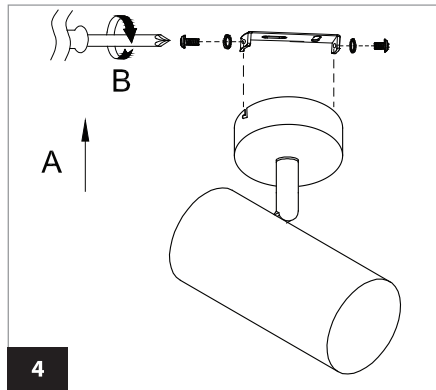

WAND- PLAFONDARMATUUR / HANDLEIDING & INSTRUCTIES

Attentie: Lees de onderstaande instructies aandachtig door. Bewaar deze instructies goed als referentie.

Kenmerken:

- Behuizing: metaal zwart.
- Spanning: 230V ~ 50Hz.
- Led lamp 5 watt GU10 meegeleverd.

Onderhoud

- Zorg dat de spanning is uitgeschakeld. Gebruik een droge zachte doek om de verlichting schoon te maken.
- Gebruik geen agressieve schoonmaakmiddelen.

Itemnr.	Omschrijving	Kleur	Materiaal	Afmetingen	Lamp fitting	IP waarde	Beschermingsklasse
47163	Opbouwspot	zwart	Metaal	Ø80 x H168 mm	GU10	IP20	I / geaard

Installatie

1. Draai de schroeven los van de bevestigingsbeugel(A). Verwijder de bevestigingsbeugel uit de voet van het armatuur (B).
2. Boor de gaten Ø6 mm, plaats de pluggen en monteer de bevestigingsbeugel.
3. Monteer het snoer aan het aansluitblok. Bruin op L en Blauw op N, Groen/geel op aarde.
4. Plaats het armatuur over de bevestigingsbeugel en draai de schroeven vast.
5. Plaats de meegeleverde led GU10 lamp in de lamphouder en draai deze een kwartslag naar rechts.