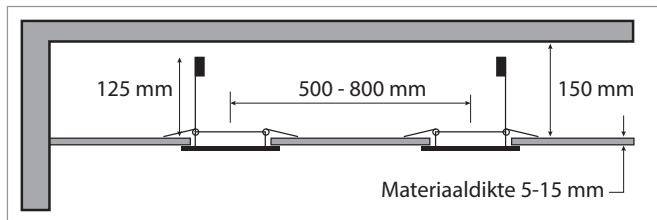

INBOUWSPOT VAST / GEBRUIKSAANWIJZING

Attentie: Lees de onderstaande instructies aandachtig door. Bewaar deze instructies goed.

- Fitting (lamphouder) GU10 / GZ10 of G4/G5 niet meegeleverd.
- Lamp met lampvoet GU10 / GZ10 of G4/G5 niet meegeleverd.
- Geschikt voor led / halogeen lampen.

Itemnr.	Omschrijving	Kleur	Max. wattage	Lamp maat	Gatmaat	Inbouwdiepte	Afm. Ø x H
47045	Inbouwspot vast	Wit	50W	Ø50 mm	Ø62 mm	150 mm	77 x 15 mm
47046	Inbouwspot vast	Zwart	50W	Ø50 mm	Ø62 mm	150 mm	77 x 15 mm
47047	Inbouwspot vast	Messing	50W	Ø50 mm	Ø62 mm	150 mm	77 x 15 mm
47048	Inbouwspot vast	Chroom	50W	Ø50 mm	Ø62 mm	150 mm	77 x 15 mm
47049	Inbouwspot vast	Aluminium	50W	Ø50 mm	Ø62 mm	150 mm	77 x 15 mm
47051	Inbouwspot vast	Mat zwart	50W	Ø50 mm	Ø62 mm	150 mm	77 x 15 mm

Instructies

Gebruik alleen GU10 lampen met een maximaal vermogen van 50 watt halogeen. Advies: gebruik led lampen. Er moet minstens 15 cm ruimte zijn tussen het plafond en waar de inbouwspot wordt gemonteerd, zie tekening 1.

Houd rekening met achterliggende materialen zoals hout, gips, beton, plaatmateriaal, i.v.m. warmte ontwikkeling!

Zorg ervoor dat de inbouwspots niet worden afgedekt door isolatiematerialen!

Waarschuwing!

Zorg ervoor dat de spanning is uitgeschakeld voordat u de inbouwspot gaat monteren. Let op bij het inbouwen van de spots dat u geen kabels o.i.d. raakt. Minimale afstand tussen de inbouwspots moet zijn 50 cm, zie tekening 1. Laat de montage uitvoeren door een erkend installateur of iemand met voldoende kennis en ervaring van elektrotechnische installaties.

Installeren