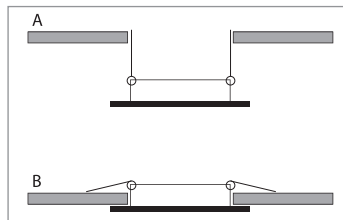

Zorg ervoor dat de spanning is uitgeschakeld voordat u de inbouwspot gaat monteren. Let op bij het inbouwen van de spots dat u geen kabels o.i.d. raakt. Minimale afstand tussen de inbouwspots moet zijn 50 cm, zie tekening 1. Laat de montage uitvoeren door een erkend installateur of iemand met voldoende kennis en ervaring van elektrotechnische installaties.

Installeren

1. Boor- of zaag een gat volgens de aangegeven grootte.
2. Bevestig de lamphouder GU10 aan de buitenzijde van de inbouwspot.
3. Plaats de inbouwspot met de lamphouder in het gat met de veerklemmen omhooggedrukt, zie tekening 2.
4. Plaats de lamp in de lamphouder (GU10/GZ10) en zet de lamp vast met de meegeleverde veerring.
5. De garantie vervalt bij het niet na-leven van deze instructies.

Lamphouder (fitting) met beugel los verkrijgbaar:

Itemnr. 47072 - 3 x GZ10 (GU10) fitting.

Itemnr. 47073 - 1 x GZ10 (GU10) fitting.

Itemnr. 47074 - 3 x G4/G5 fitting.

Tek. 1.

Tek. 2.

Deze markering geeft aan dat dit product niet mag worden weggegooid met ander huishoudelijk afval in de EU. Om mogelijke schade aan het milieu of de menselijke gezondheid door ongecontroleerde afvalverwijdering te voorkomen, recycle het verantwoord om het duurzaam hergebruik van materialen te bevorderen. Om uw gebruikte apparaat inleveren, kunt u gebruik maken van de teruggave- en inzamelsystemen of neem contact op met de winkel waar het product is gekocht.