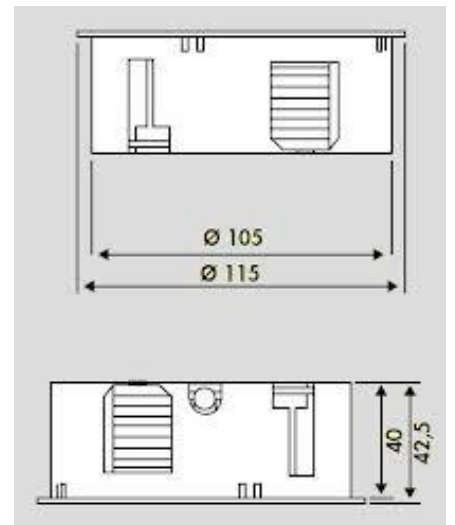

### Afmetingen

Inbouwdiepte: 40 mm (gemeten vanaf onderzijde oplegrand)

Oplegrand: 2,5 mm

Totale hoogte: 42,5 mm

Diameter oplegrand: Ø 115 mm

Zaag diameter: Ø 105 mm

Gatenboor	Artikelnummer
Gatenboor Ø 105 mm	55.10.156

## Bijlage

Twist zwart

Twist wit

Schets met afmetingen

## Gerelateerde producten

Gatenboor Ø 80 mm - 105 mm

Keuken inbouw-unit Pop-up

Keuken inbouwunit elevator