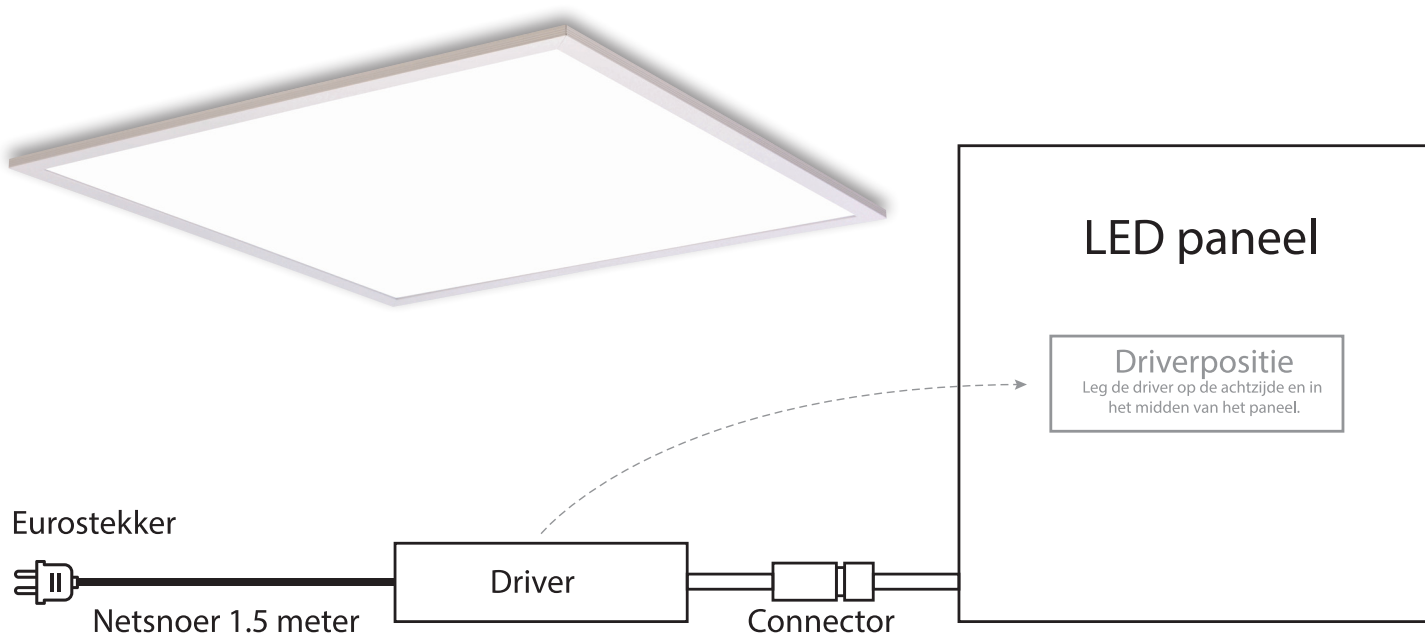

Voorkom oogletsel kijk nooit langdurig in de lichtbron, dit kan schade aan het netvlies veroorzaken.

Lichtbron is niet dimbaar.

Beschermingsklasse II dubbel geïsoleerd.

Geschikt voor binnen-gebruik. Niet geschikt voor vochtige ruimtes.

Deze markering geeft aan dat dit product niet mag worden weggegooid met ander huishoudelijk afval in de EU. Om mogelijke schade aan het milieu of de menselijke gezondheid door ongecontroleerde afvalverwijdering te voorkomen, recycle het verantwoord om het duurzaam hergebruik van materialen te bevorderen. Om uw gebruikte apparaat inleveren, kunt u gebruik maken van de teruggave- en inzamelsystemen of neem contact op met de winkel waar het product is gekocht.

Dit product voldoet aan de eisen van de Europese Gemeenschap.

Getest volgens LVD directive 2014/35/EU.

Getest volgens EMC directive 2014/30/EU.

Getest volgens RoHS directive 2015/863/EU.

Imported by www.VCB-import.nl / NL6666MN-42.