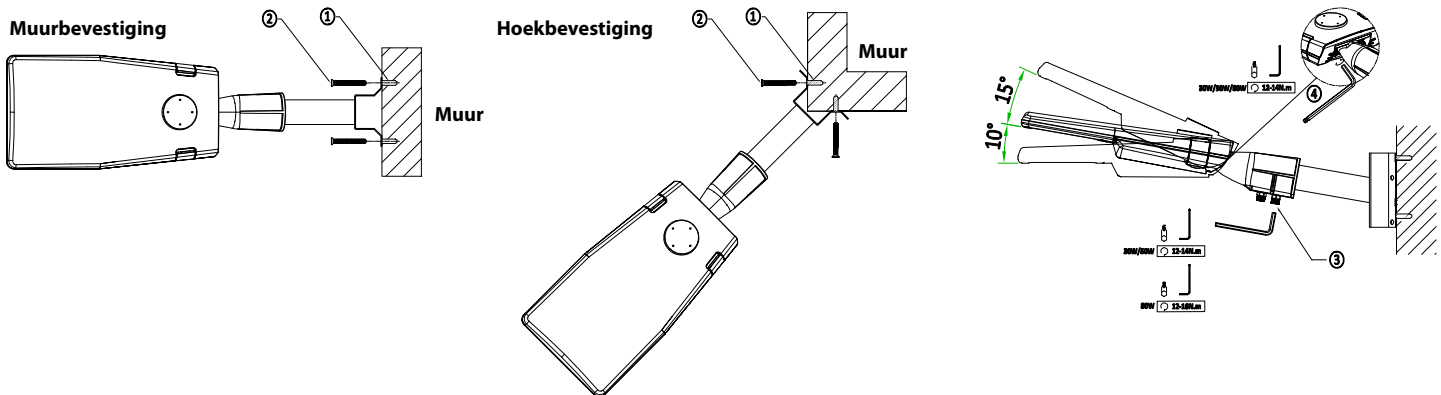

Handleiding muurbeugel voor kofferarmaturen

Attentie: Lees de onderstaande instructies aandachtig door. Bewaar deze instructies goed als referentie.

Kenmerken:
• Poeder coating zwart

Itemnr.	Omschrijving	Buisdiameter	Afmetingen L x B x H in mm	Draagvermogen max.
43310	Muurbeugel type 50 mm / geschikt voor kofferarmatuur 30/50 watt	Ø50 mm	305 x 138 x 150 mm	18 kg
43311	Muurbeugel type 60 mm / geschikt voor kofferarmatuur 80 watt	Ø60 mm	305 x 138 x 150 mm	18 kg

1. Positie / montagehoogte

Bepaal de positie / locatie van de muurhouder ergens tussen de 6 en 12 meter hoogte. De muurhouder is geschikt voor montage tegen een vlakke muur ofwel op een hoek.

Markeer aan de hand van de gaten in de muurhouder waar de gaten in de muur worden aangebracht.

Het bevestigingsmateriaal wordt niet meegeleverd.

2. Installeer de muurhouder

Gebruik de muurhouder als mal voor positie van de bevestigingsgaten.

Boor de gaten op de afgetekende positie.

Plaats de muurhouder op de positie van de voorgeboorde gaten.

Plaats de schroeven en draai deze stevig vast.

3. Kofferarmatuur bevestigen

Draai de borgschroeven van het kofferarmatuur los. Geleid de stroomkabel door de muurhouder.

Plaats het kofferarmatuur op de muursteun en draai de borgschroeven vervolgens stevig vast.