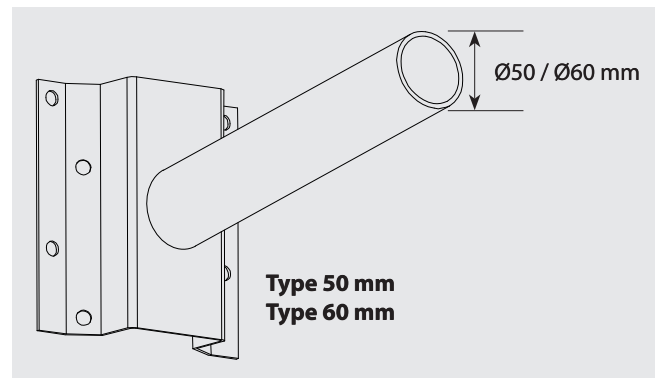

Deze markering geeft aan dat dit product niet mag worden weggegooid met ander huishoudelijk afval in de EU. Om mogelijke schade aan het milieu of de menselijke gezondheid door ongecontroleerde afvalverwijdering te voorkomen, recycle het verantwoord om het duurzaam hergebruik van materialen te bevorderen. Om uw gebruikte apparaat inleveren, kunt u gebruik maken van de teruggave- en inzamelsystemen of neem contact op met de winkel waar het product is gekocht.

Dit product voldoet aan de eisen van de Europese Gemeenschap.

Getest volgens RoHS directive 2015/863/EU.

Imported by www.VCB-import.nl / NL6666MN-42.