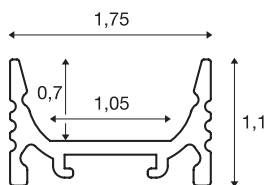

## GRAZIA 10

opbouwprofiel, led, plat, geribbeld, 2 m, wit

GRAZIA 10 plat opbouwprofiel van 2 m lengte voor de montage van ledstrips tot 10 mm breed. Het in zwart, wit en geanodiseerd aluminium verkrijgbare profiel kan met diverse afdekkingen en passende eindkappen worden gecombineerd.

## TECHNISCHE SPECIFICATIES

Art.nr.	1000461
IP-code	IP 20
Montage	Opbouw
Montagebeschrijving	Plafond, Pendelprofiel, Wand, Wand met accessoires
Kleur	wit
Lengte	200 cm
Breedte	1.75 cm
Hoogte	1.1 cm
Nettogewicht	0.284 kg
Brutogewicht	0.531 kg
BIG WHITE pagina	567