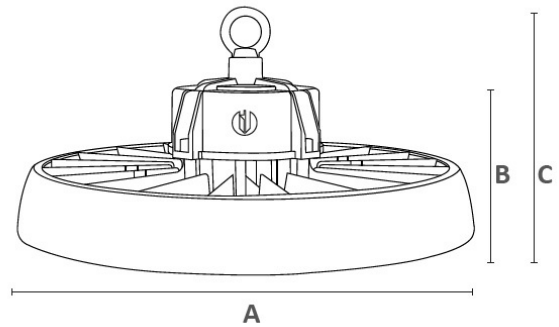

**PRODUCT DATASHEET | IL-HBN120K490**  
NEXT LED HIGHBAY 120W 90° 4.000K IP65 DIMBAAR

	A	B	C
<b>120W</b>	∅290	115	165
<b>200W</b>	∅330	115	165

**OMSCHRIJVING**

De nieuwe Next Highbays zijn buitengewoon efficiënt, met leds die een output van 165 lumen per Watt leveren. De armaturen zijn voorzien van een ronde lens die de leds afschermt, waardoor de verblinding op een relatief laag niveau blijft. Deze Highbays zijn verkrijgbaar in zowel 120 als 200 Watt, met een gradenbundel van 90°. De lens van het 120 Watt model is vervangbaar door een 120° lens. De dimbaarheid van de highbays biedt flexibiliteit op verschillende manieren: 1. Via dipswitches op de driver (75/95/120 en 120/160/200 Watt). 2. Met behulp van een 0-10 Volt dimmer. 3. Door gebruik te maken van de sensor en de bijbehorende afstandsbediening, waarmee eenvoudig gedimd kan worden. Zowel de sensor (IL-HBNMS) als de afstandsbediening (IL-HBNRC) zijn afzonderlijk verkrijgbaar. De sensor kan moeiteloos in het midden van het armatuur worden geplaatst, en met de afstandsbediening kan de sensor gemakkelijk worden aangestuurd. Bovendien is er voor beide highbays een aluminium kap beschikbaar die eenvoudig op het armatuur kan worden geplaatst. Voor de aansluiting van de highbay kan de Power IP68 kabelconnector (PWCIP68) worden gebruikt. Alle accessoires zijn te vinden onderaan deze pagina. Gezien de vaak moeilijke bereikbaarheid van highbays op grote hoogte, biedt de Next Highbay een zorgeloze oplossing met een minimale onderhoudsbehoefte gedurende minimaal 5 jaar na installatie. Afhankelijk van het aantal branduren kan deze periode zelfs langer zijn.