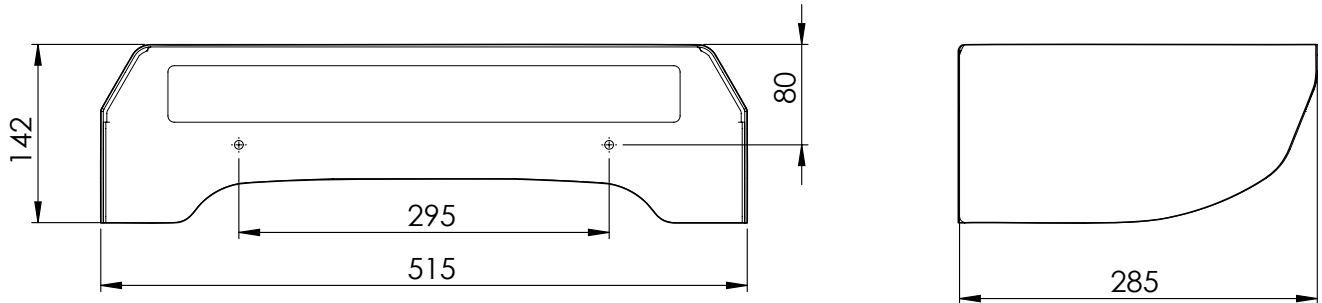

Maattekening

Wijzigingen voorbehouden: Alle functies, specificaties en andere informatie kunnen zonder voorafgaande kennisgeving worden gewijzigd.