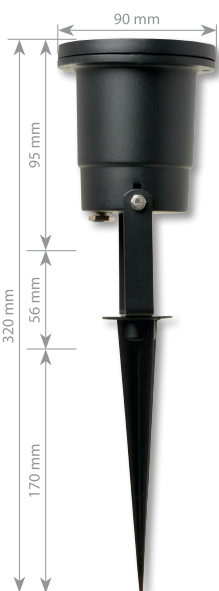

Buitenarmatuur spikespot / handleiding & instructies.

Attentie: Lees de onderstaande instructies aandachtig door. Bewaar deze instructies goed als referentie.

Kenmerken:

- Gietaluminium behuizing.
- Poedercoating.
- Waterdicht.
- Kantelbaar.
- Grondspies.
- GU10 Led lamp meegeleverd.
- 1,5 meter kabel H05RN-F met aangepoten stekker.

Itemnr.	Omschrijving	Spanning	Dimbaar	Led lamp GU10	IP waarde	Afm. L x Diameter incl. grondpen	Kabel type
41275	Spikespot met LED GU10 lamp / zilver-grijs	230V~50Hz	Nee	5 watt	IP67	320 x 90 mm	H05RN-F 3 x 0.75 mm ²
41278	Spikespot met LED GU10 lamp / mat-zwart	230V~50Hz	Nee	5 watt	IP67	320 x 90 mm	H05RN-F 3 x 0.75 mm ²

Meegeleverde LED lamp:

5 watt SMD
230V ~ 50Hz
Powerfactor: >0,5
Lumen: 400 lm
CRI: Ra >80
LED levensduur: 20.000 uur
Schakelcycli: 15.000 x
Lichtstraal hoek: 38°
Kleur temperatuur: 3000K
Dimbaar: Nee
Opwarmtijd: < 1 sec.
Afmetingen: Dia 50 x H54 mm