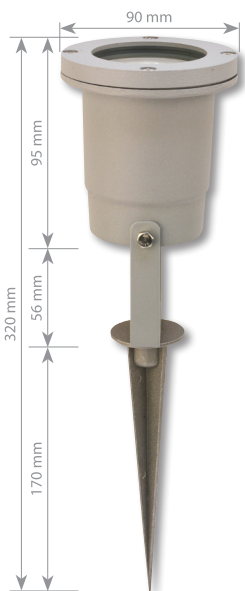

Buitenarmatuur spikespot / handleiding & instructies.

Attentie: Lees de onderstaande instructies aandachtig door. Bewaar deze instructies goed als referentie.

Kenmerken:

- Gietaluminium behuizing.
- Poedercoating.
- Waterdicht.
- Kantelbaar.
- Grondspies.
- GU10 Led lamp meegeleverd.
- 1,5 meter kabel H05RN-F met aangegoten stekker.

Itemnr.	Omschrijving	Spanning	Dimbaar	Led lamp GU10	IP waarde	Afm. L x Diameter incl. grondpen	Kabel type
41275	Spikespot met LED GU10 lamp / zilver-grijs	230V~50Hz	Nee	5 watt	IP67	320 x 90 mm	H05RN-F 3 x 0.75 mm ²
41278	Spikespot met LED GU10 lamp / mat-zwart	230V~50Hz	Nee	5 watt	IP67	320 x 90 mm	H05RN-F 3 x 0.75 mm ²

Meegeleverde LED lamp:

5 watt SMD
230V ~ 50Hz
Powerfactor: >0,5
Lumen: 400 lm
CRI: Ra >80
LED levensduur: 20.000 uur
Schakelcycli: 15.000 x
Lichtstraal hoek: 38°
Kleur temperatuur: 3000K
Dimbaar: Nee
Opwarmtijd: < 1 sec.
Afmetingen: Dia 50 x H54 mm