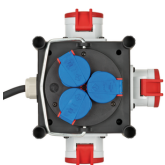

/publicpictures/Detailansicht/1153680100-oben.tif