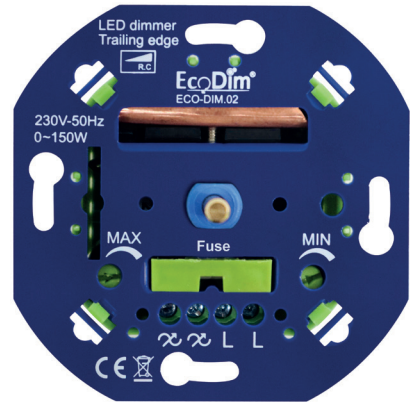

ECO-DIM.02

- ✓ 0-150W led
- ✓ Fase afsnijding (RC)
- ✓ Geschikt voor alle A-merken afdekmaterialen
- ✓ Kleine inbouwdiepte
- ✓ Optimale dimbaarheid & lichtstabiliteit
- ✓ MIN & MAX afstelling
- ✓ Bescherming tegen overbelasting & stoorsignalen
- ✓ Geruisloos dimmen
- ✓ Optimale ventilatie
- ✓ Geschikt voor wisselschakeling & kruisschakeling
- ✓ Vervangbare zekering + extra zekering
- ✓ Soft-start systeem
- ✓ Geleverd incl. hulpstukken

MERK	EcoDim
ARTIKELNUMMER	ECO-DIM.02
VERMOGEN	0-150W led
VOLTAGE (INPUT)	220-240VAC
DIMTECHNIEK	Fase afsnijding / RC / Trailing edge / Tronic
BEDIENING	Druk/Draai
INBOUWMAAT IN MM	71 x 71 x 24,9mm
GARANTIE	2 jaar