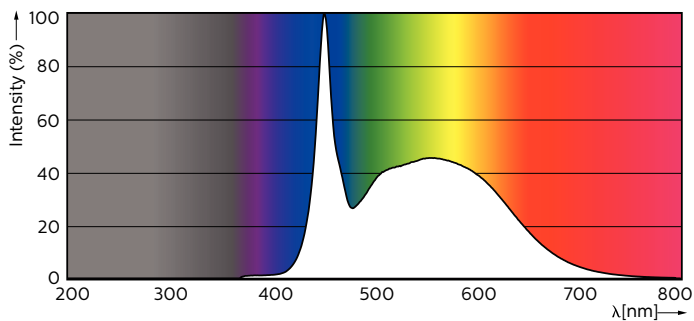

Fotometrische gegevens