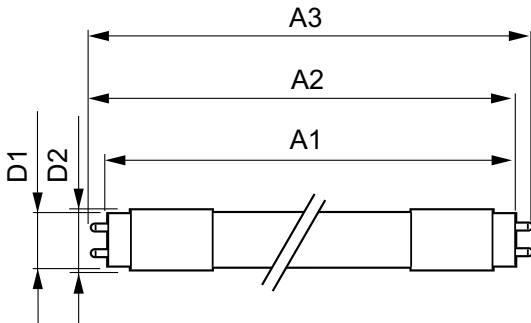

MASTER LEDtube InstantFit (HF)

Temperatuur	
T-omgeving (max.)	45 °C
T-omgeving (min.)	-20 °C
T-opslag (max.)	65 °C
T-opslag (min.)	-40 °C
T-behuizing maximaal (nom.)	55 °C
Regelsystemen en Dimmers	
Dimbaar	Ja
Mechanische eigenschappen en Behuizing	
Productlengte	1200 mm
Goedkeuring en Toepassing	
Energiebesparend product	Yes
Energie-efficiëntielabel (EEL)	A++

Goedkeuringsmerktekens	CE-markering RoHS compliance KEMA Keurcertificaat
Energieverbruik kWh/1000 uur	17 kWh
Productgegevens	
Volledige productcode	871869668750500
Productnaam voor bestelling	MASTER LEDtube HF 1200mm HO 14W865 T8
EAN/UPC - Product	8718696687505
Bestelcode	68750500
Local Code	MTHFHO12014W865
Numerator - Aantal per pak	1
Numerator - Dozen per buitendoos	10
Materiaaln. (12NC)	929001284202
Netto gewicht (per stuk)	0.450 kg

Waarschuwingen en veiligheid

- LET OP: Het algehele rendement en de lichtdistributie van elke installatie waarbij deze lampen worden toegepast wordt bepaald door het ontwerp van de betreffende installatie.

Maatschets

MAS LEDtube HF 1200mm HO 14W865 T8