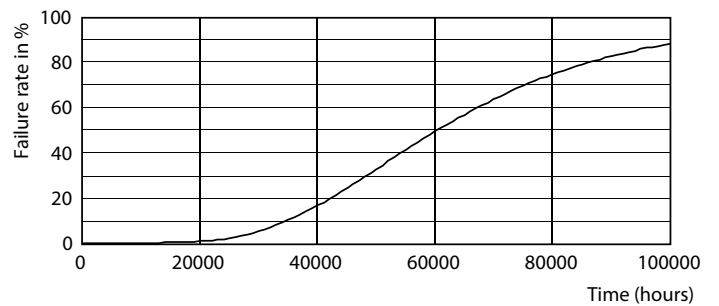

LEDtube 1500mm 20W G5 865 3000lm

MASTER LEDtube InstantFit HF T5

Fotometrische gegevens

LEDtube 600mm 8W G5 830 1000lm

Levensduur

LifetimeVsTc

FailureRate

Lumen Maintenance Diagram