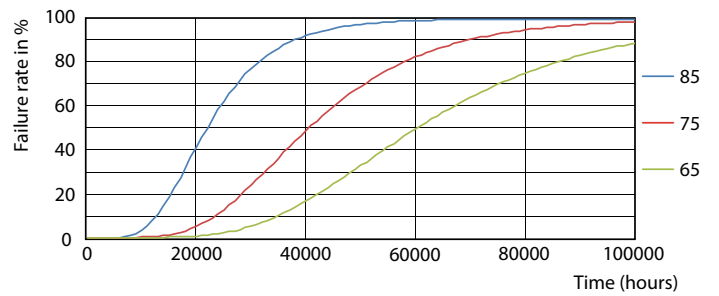

LEDtube 1500mm 20W G5 865 3000lm

MASTER LEDtube InstantFit HF T5

Fotometrische gegevens

LEDtube 600mm 8W G5 830 1000lm

Levensduur

LifetimeVsTc

FailureRate

Lumen Maintenance Diagram

Life Expectancy Diagram

MASTER LEDtube InstantFit HF T5

Levensduur

LEDtube MAS SLR 20W 60K LumenVsTc-LMP