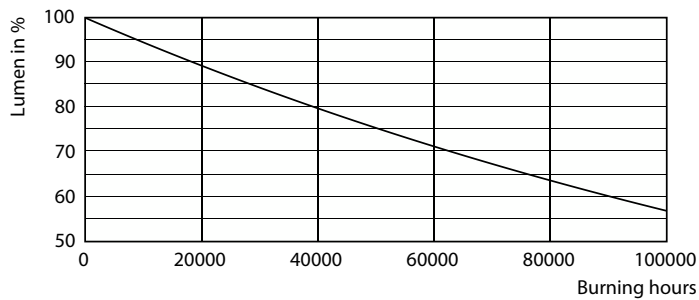

LEDtube 1500mm 20W G5 865 3000lm

MASTER LEDtube InstantFit HF T5

Fotometrische gegevens

LEDtube 600mm 8W G5 830 1000lm

Levensduur

LifetimeVsTc

FailureRate

Lumen Maintenance Diagram