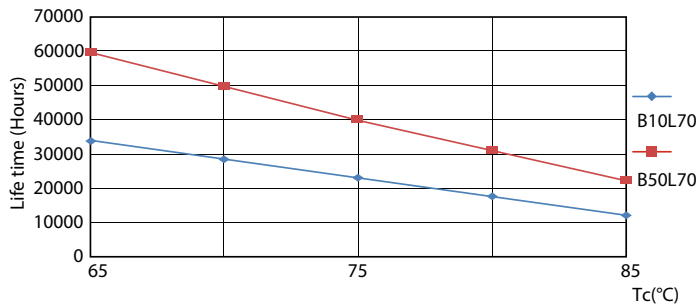

LEDtube 1500mm 20W G5 865 3000lm

MASTER LEDtube InstantFit HF T5

Fotometrische gegevens

LEDtube 600mm 8W G5 830 1000lm

Levensduur

LifetimeVsTc

FailureRate

Lumen Maintenance Diagram

Life Expectancy Diagram

MASTER LEDtube InstantFit HF T5

Levensduur

LEDtube MAS SLR 20W 60K LumenVsTc-LMP