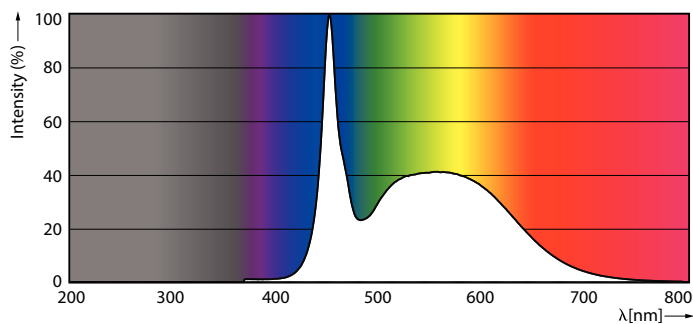

Maatschets

Master LEDtube HF 1500mm HE 20W 865 T5

Product	D1	D2	A1	A2	A3
Master LEDtube HF 1500mm HE 20W 865 T5	15,5 mm	18,8 mm	1449 mm	1456,1 mm	1463,2 mm

Fotometrische gegevens

LEDtube 1500mm 20W G5 865 3000lm