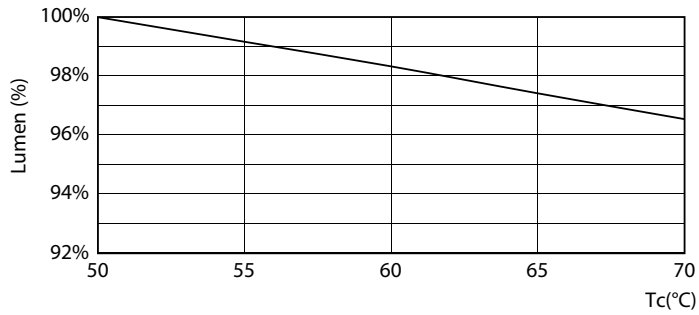

MASTER LEDtube InstantFit HF T5

Levensduur

LEDtube MAS SLR 20W 60K LumenVsTc-LMP