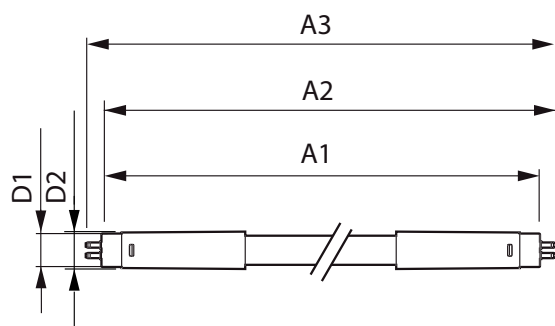

Maatschets

Master LEDtube HF 1500mm HE 20W 865 T5

Product	D1	D2	A1	A2	A3
Master LEDtube HF 1500mm HE 20W 865 T5	15,5 mm	18,8 mm	1449 mm	1456,1 mm	1463,2 mm

Fotometrische gegevens

LEDtube 1500mm 20W G5 865 3000lm