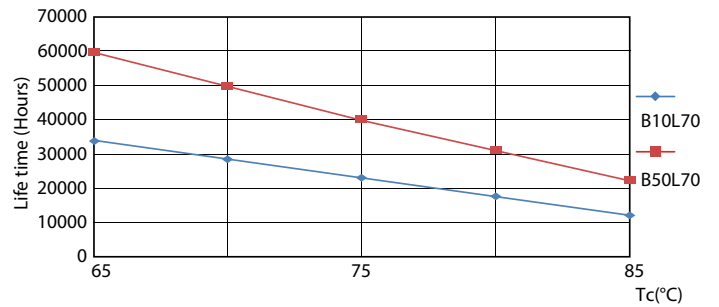

LEDtube 600mm 8W G5 865 1050lm

MASTER LEDtube InstantFit HF T5

Fotometrische gegevens

LEDtube 600mm 8W G5 830 1000lm

Levensduur

LumenVsTc

LifetimeVsTc

FailureRate

Lumen Maintenance Diagram

MASTER LEDtube InstantFit HF T5

Levensduur

Life Expectancy Diagram