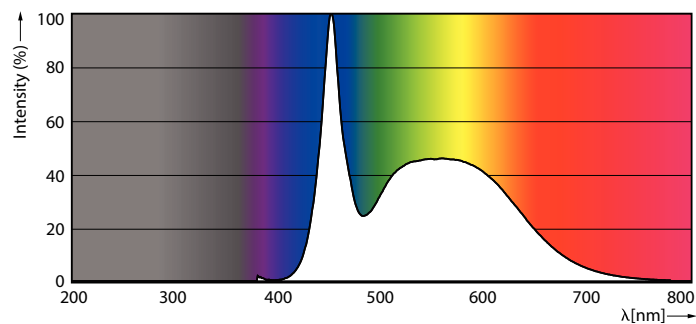

Fotometrische gegevens

LEDtubes, TLED T12 120-277V 20W 6500K G13

LEDtube 600mm 8W G5 865 1050lm