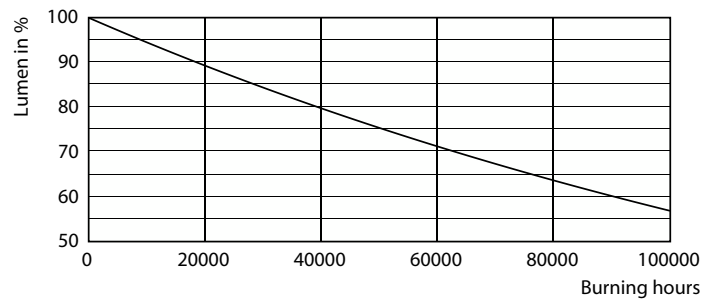

LEDtube 600mm 8W G5 865 1050lm

MASTER LEDtube InstantFit HF T5

Fotometrische gegevens

LEDtube 600mm 8W G5 830 1000lm

Levensduur

LumenVsTc

LifetimeVsTc

FailureRate