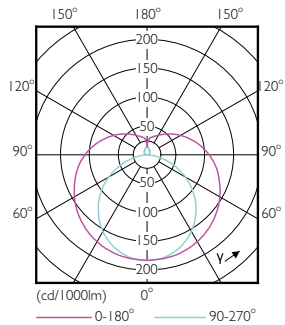

Maatschets

Master LEDtube HF 600mm HE 8W 865 T5

Product	D1	D2	A1	A2	A3
Master LEDtube HF 600mm HE 8W 865 T5	15,5 mm	18,8 mm	549 mm	556,1 mm	563,2 mm

Fotometrische gegevens

LEDtubes, TLED T12 120-277V 20W 6500K G13

LEDtube 600mm 8W G5 865 1050lm

MASTER LEDtube InstantFit HF T5

Fotometrische gegevens

LEDtube 600mm 8W G5 830 1000lm

Levensduur

LumenVsTc

LifetimeVsTc

FailureRate