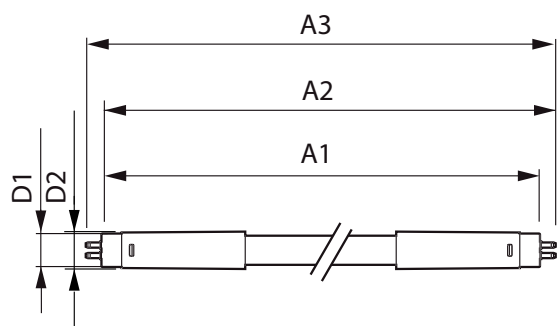

Maatschets

Master LEDtube HF 600mm HE 8W 865 T5

Product	D1	D2	A1	A2	A3
Master LEDtube HF 600mm HE 8W 865 T5	15,5 mm	18,8 mm	549 mm	556,1 mm	563,2 mm

Fotometrische gegevens

LEDtubes, TLED T12 120-277V 20W 6500K G13