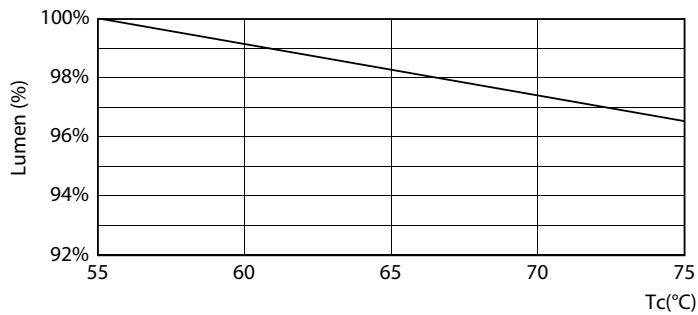

LEDtube 600mm 8W G5 865 1050lm

MASTER LEDtube InstantFit HF T5

Fotometrische gegevens

LEDtube 600mm 8W G5 830 1000lm

Levensduur

LumenVsTc

LifetimeVsTc

FailureRate