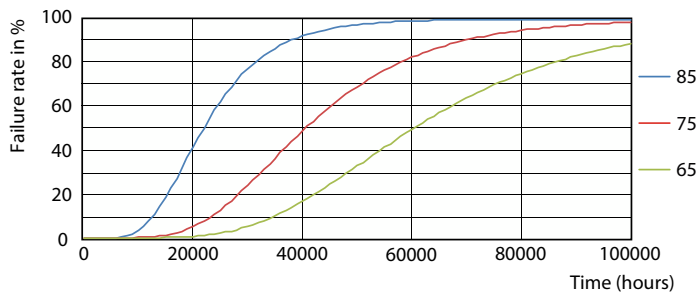

LEDtube 600mm 8W G5 865 1050lm

MASTER LEDtube InstantFit HF T5

Fotometrische gegevens

LEDtube 600mm 8W G5 830 1000lm

Levensduur

LumenVsTc

LifetimeVsTc

FailureRate