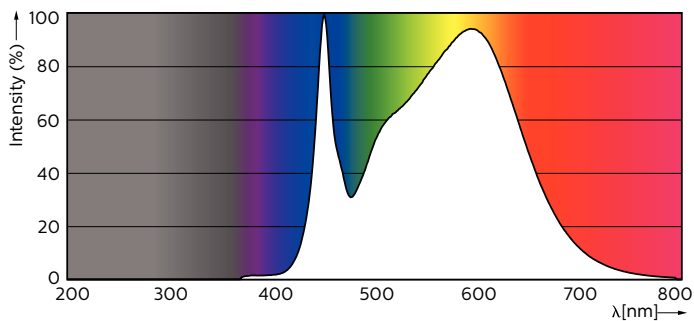

Fotometrische gegevens

General Information 11 Photometry 12 Page 17