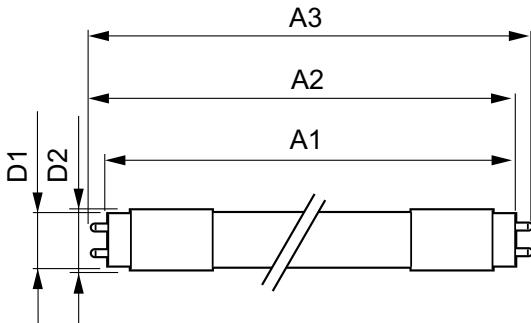

MASTER LEDtube InstantFit (HF)

Temperatuur	
T-omgeving (max.)	45 °C
T-omgeving (min.)	-20 °C
T-opslag (max.)	65 °C
T-opslag (min.)	-40 °C
T-behuizing maximaal (nom.)	55 °C
Regelsystemen en Dimmers	
Dimbaar	Ja
Mechanische eigenschappen en Behuizing	
Productlengte	1500 mm
Goedkeuring en Toepassing	
Energiebesparend product	Yes
Energie-efficiëntielabel (EEL)	A++

Goedkeuringsmerktekens	CE-markering RoHS compliance KEMA Keurcertificaat
Energieverbruik kWh/1000 uur	29 kWh
Productgegevens	
Volledige productcode	871869668802100
Productnaam voor bestelling	MASTER LEDtube HF 1500mm UO 24W840 T8
EAN/UPC - Product	8718696688021
Bestelcode	68802100
Local Code	MTHFUO15024W840
Numerator - Aantal per pak	1
Numerator - Dozen per buitendoos	10
Materiaalnr. (12NC)	929001300302
Netto gewicht (per stuk)	0.450 kg

Waarschuwingen en veiligheid

- LET OP: Het algehele rendement en de lichtdistributie van elke installatie waarbij deze lampen worden toegepast wordt bepaald door het ontwerp van de betreffende installatie.

Maatschets

MAS LEDtube HF 1500mm UO 24W840 T8

Product	D1	D2	A1	A2	A3
MASTER LEDtube HF 1500mm UO 24W840 T8	25.6 mm	28 mm	1498.7 mm	1505.8 mm	1512.9 mm