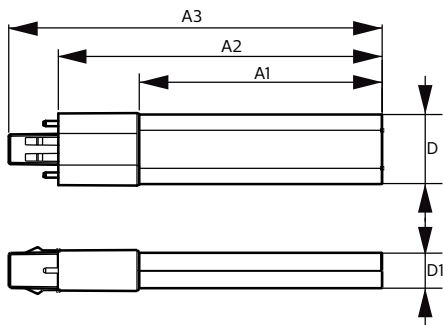

CorePro LED PLS

EPREL-registratienummer	403.566
CE-markering	Ja
EU RoHS-conform	Ja
Productgegevens	
Full EOC	871869959666800
Productnaam voor bestelling	CorePro LED PLS 5W 830 2P G23
Bestelcode	59666800

Lokale code	59666800
Numerator - Aantal per pak	1
Numerator - Dozen per buitendoos	20
Materiaalnummer (12NC)	929001926302
Volledige productnaam	CorePro LED PLS 5W 830 2P G23
EAN/UPC - Case	87186995966675

Maatschets

Product	D	D1	A1	A2	A3
CorePro LED PLS 5W 830 2P G23	31,1 mm	15,8 mm	108 mm	144 mm	166 mm