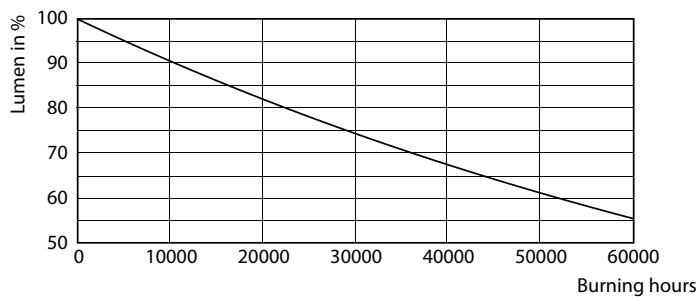

### Product gegevens

Algemene informatie			
Lampvoet	G23 [G23]	Opstarttijd (nom.)	0,5 s
Nominale levensduur	30.000 hr	Opwarmtijd tot 60% licht	0,5 s
Schakelcyclus	50.000	Vermogensfactor (fractie)	0,9
Lighting Technology	LED	Spanning (nom.)	220-240 V
Meetreferentie van lichtstroom	Sphere		
Eisen aan armatuurontwerp		Temperatuur	
Kleurcode	830 [CCT of 3000K]	Omgevingstemperatuurbereik	-20 °C t/m 45 °C
Bundelhoek (nom.)	120 graden	T-behuizing maximaal (nom.)	83 °C
Lichtstroom	520 lm	Regelsystemen en dimmers	
Kleuraanduiding	Wit (WH)	Dimbaar	Nee
Gecorreleerde kleurtemperatuur (nom)	3000 K	Mechanische eigenschappen en behuizing	
Lichtrendement (nominiaal)	104,00 lm/W	Lampmateriaal	Kunststof
Kleurconsistentie	<6	Productlengte	170 mm
Kleurweergave-index (CRI)	82	Lampvorm	Buis, enkelkneeps
LLMF bij einde nominale levensduur (nom.)	70 %	Goedkeuring en toepassing	
Bedrijfs- en elektrische gegevens		Energiebesparend product	Ja
Line Frequency	50 to 60 Hz	Keurmerken	TUV CE-markering RoHS-conform KEMA-KEUR-certificaat
Ingangsfrequentie	50 tot 60 Hz	Energieverbruik kWh/1.000 uur	5 kWh
Energieverbruik	5 W		

## Levensduur

Life Expectancy Diagram - CorePro LED PLS 5W 830 2P G23

Life Expectancy Diagram - CorePro LED PLS 5W 830 2P G23

Lumen Maintenance Diagram - CorePro LED PLS 5W 830 2P G23

Life Expectancy Diagram - CorePro LED PLS 5W 830 2P G23