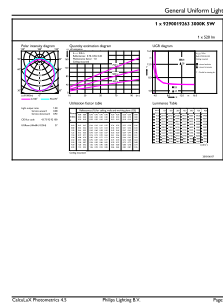

Fotometrische gegevens