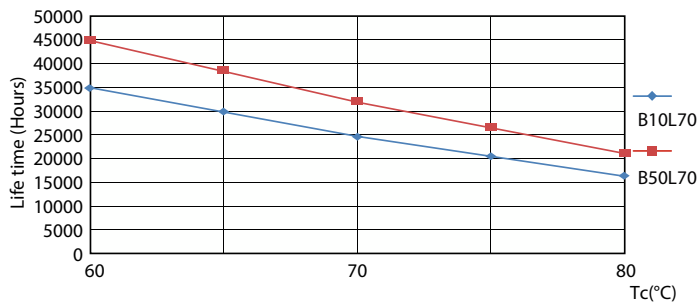

Product gegevens

Algemene informatie		Opstarttijd (nom.)	
Lamptype	LED		0,5 s
Meetreferentie van lichtstroom	Sphere	Opwarmtijd tot 60% licht	0,5 s
Schakelcyclus	200.000	Arbeidsfactor	0,9
Nominale levensduur	30.000 hr	Spanning (nom.)	20-60 V
Lampvoet	GX24Q-3 [GX24q-3]	Operationele temperatuur	
Gegevens lichttechniek		Omgevingstemperatuurbereik	-20 °C t/m 35 °C
Kleurcode	840 [CCT of 4000K]	T-behuizing maximaal (nom.)	70 °C
Bundelhoek (nom.)	120 graden	Dimbaarheid en regelsystemen	
Lichtstroom	1.800 lm	Dimbaar	Nee
Kleuraanduiding	Koelwit (CW)	Eigenschappen behuizing en afmetingen	
Gecorreleerde kleurtemperatuur (nom)	4000 K	Lampafwerking	Mat
Lichtrendement (nominiaal)	120 lm/W	Lampmateriaal	Kunststof
Kleurconsistentie	<6	Productlengte	200 mm
Kleurweergave-index (CRI)	82	Lampvorm	Buis, enkelkneeps
LLMF bij einde nominale levensduur (nom.)	70 %	Keurmerken en classificaties	
Bedrijfs- en elektrische gegevens		Energie-efficiëntielabel	E
Ingangsfrequentie	20K-80K Hz	Energiebesparend product	Ja
Ingangsfrequentie	20 K tot 80 K Hz		
Energieverbruik	15 W		

CorePro LED PLT 4P

Fotometrische gegevens

Spectral Power Distribution Colour

Levensduur

Life Expectancy Diagram

Life Expectancy Diagram - CorePro LED PLT HF 15W 840 4P GX24q-3

Life Expectancy Diagram

Lumen Maintenance Diagram