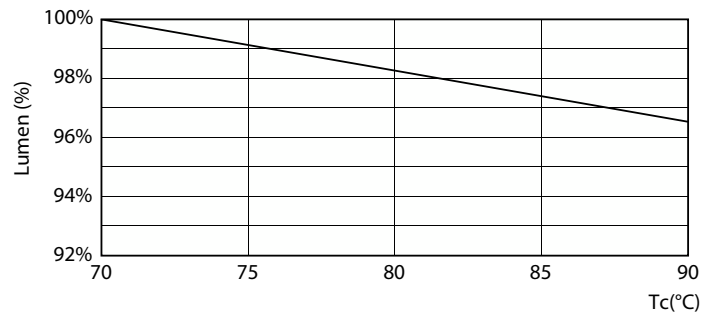

Product gegevens

Algemene informatie		Opstarttijd (nom.)	
Lamptype	LED		0,5 s
Meetreferentie van lichtstroom	Sphere	Opwarmtijd tot 60% licht	0,5 s
Schakelcyclus	200.000	Arbeidsfactor	0,9
Nominale levensduur	30.000 hr	Spanning (nom.)	20-60 V
Lampvoet	GX24Q-3 [GX24q-3]	Operationele temperatuur	
Gegevens lichttechniek		Omgevingstemperatuurbereik	-20 °C t/m 35 °C
Kleurcode	840 [CCT of 4000K]	T-behuizing maximaal (nom.)	70 °C
Bundelhoek (nom.)	120 graden	Dimbaarheid en regelsystemen	
Lichtstroom	1.800 lm	Dimbaar	Nee
Kleuraanduiding	Koelwit (CW)	Eigenschappen behuizing en afmetingen	
Gecorreleerde kleurtemperatuur (nom)	4000 K	Lampafwerking	Mat
Lichtrendement (nominiaal)	120 lm/W	Lampmateriaal	Kunststof
Kleurconsistentie	<6	Productlengte	200 mm
Kleurweergave-index (CRI)	82	Lampvorm	Buis, enkelkneeps
LLMF bij einde nominale levensduur (nom.)	70 %	Keurmerken en classificaties	
Bedrijfs- en elektrische gegevens		Energie-efficiëntielabel	E
Ingangsfrequentie	20K-80K Hz	Energiebesparend product	Ja
Ingangsfrequentie	20 K tot 80 K Hz		
Energieverbruik	15 W		

CorePro LED PLT 4P

Fotometrische gegevens

Spectral Power Distribution Colour

Levensduur

Life Expectancy Diagram

Life Expectancy Diagram - CorePro LED PLT HF 15W 840 4P GX24q-3

Life Expectancy Diagram

Lumen Maintenance Diagram