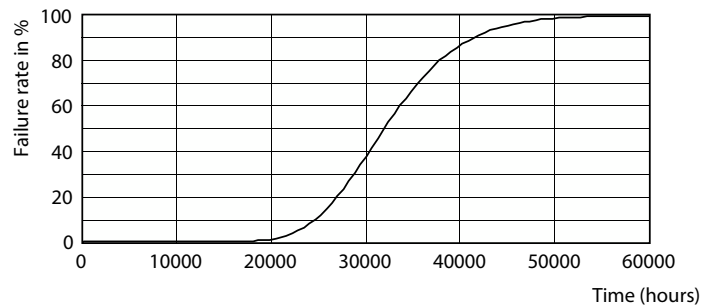

Life Expectancy Diagram - CorePro LED PLT HF 15W 840 4P GX24q-3