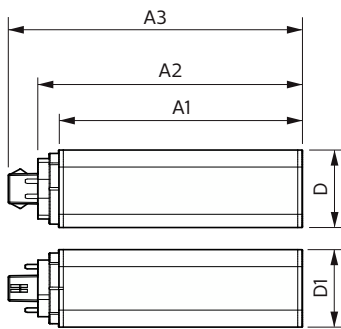

Product gegevens

Algemene informatie		Opstarttijd (nom.)	
Lamptype	LED		0,5 s
Meetreferentie van lichtstroom	Sphere	Opwarmtijd tot 60% licht	0,5 s
Schakelcyclus	200.000	Arbeidsfactor	0,9
Nominale levensduur	30.000 hr	Spanning (nom.)	20-60 V
Lampvoet	GX24Q-3 [GX24q-3]	Operationele temperatuur	
Gegevens lichttechniek		Omgevingstemperatuurbereik	-20 °C t/m 35 °C
Kleurcode	840 [CCT of 4000K]	T-behuizing maximaal (nom.)	70 °C
Bundelhoek (nom.)	120 graden	Dimbaarheid en regelsystemen	
Lichtstroom	1.800 lm	Dimbaar	Nee
Kleuraanduiding	Koelwit (CW)	Eigenschappen behuizing en afmetingen	
Gecorreleerde kleurtemperatuur (nom)	4000 K	Lampafwerking	Mat
Lichtrendement (nominiaal)	120 lm/W	Lampmateriaal	Kunststof
Kleurconsistentie	<6	Productlengte	200 mm
Kleurweergave-index (CRI)	82	Lampvorm	Buis, enkelkneeps
LLMF bij einde nominale levensduur (nom.)	70 %	Keurmerken en classificaties	
Bedrijfs- en elektrische gegevens		Energie-efficiëntielabel	E
Ingangsfrequentie	20K-80K Hz	Energiebesparend product	Ja
Ingangsfrequentie	20 K tot 80 K Hz		
Energieverbruik	15 W		

CorePro LED PLT 4P

Keurmerken	RoHS-conform TUV CE-markering KEMA-KEUR-certificaat
Energieverbruik kWh/1.000 uur	15 kWh
EPREL-registratienummer	1361425
CE-markering	Ja
EU RoHS-conform	Ja
Productgegevens	
Full EOC	871951448786400
Productnaam voor bestelling	CorePro LED PLT HF 15W 840 4P GX24q-3

Maatschets

Product	D1	D2	A1	A2	A3
CorePro LED PLT HF 15W 840 4P GX24q-3	42 mm		129 mm	141 mm	156 mm

Fotometrische gegevens

General uniform lighting - CorePro LED PLT HF 15W 840 4P GX24q-3

Light Distribution Diagram