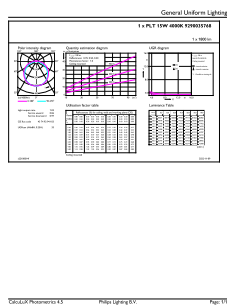

Product gegevens

Algemene informatie		Opstarttijd (nom.)	
Lamptype	LED		0,5 s
Meetreferentie van lichtstroom	Sphere	Opwarmtijd tot 60% licht	0,5 s
Schakelcyclus	200.000	Arbeidsfactor	0,9
Nominale levensduur	30.000 hr	Spanning (nom.)	20-60 V
Lampvoet	GX24Q-3 [GX24q-3]	Operationele temperatuur	
Gegevens lichttechniek		Omgevingstemperatuurbereik	-20 °C t/m 35 °C
Kleurcode	840 [CCT of 4000K]	T-behuizing maximaal (nom.)	70 °C
Bundelhoek (nom.)	120 graden	Dimbaarheid en regelsystemen	
Lichtstroom	1.800 lm	Dimbaar	Nee
Kleuraanduiding	Koelwit (CW)	Eigenschappen behuizing en afmetingen	
Gecorreleerde kleurtemperatuur (nom)	4000 K	Lampafwerking	Mat
Lichtrendement (nominiaal)	120 lm/W	Lampmateriaal	Kunststof
Kleurconsistentie	<6	Productlengte	200 mm
Kleurweergave-index (CRI)	82	Lampvorm	Buis, enkelkneeps
LLMF bij einde nominale levensduur (nom.)	70 %	Keurmerken en classificaties	
Bedrijfs- en elektrische gegevens		Energie-efficiëntielabel	E
Ingangsfrequentie	20K-80K Hz	Energiebesparend product	Ja
Ingangsfrequentie	20 K tot 80 K Hz		
Energieverbruik	15 W		

CorePro LED PLT 4P

Keurmerken	RoHS-conform TUV CE-markering KEMA-KEUR-certificaat
Energieverbruik kWh/1.000 uur	15 kWh
EPREL-registratienummer	1361425
CE-markering	Ja
EU RoHS-conform	Ja
Productgegevens	
Full EOC	871951448786400
Productnaam voor bestelling	CorePro LED PLT HF 15W 840 4P GX24q-3

Maatschets

Product	D1	D2	A1	A2	A3
CorePro LED PLT HF 15W 840 4P GX24q-3	42 mm		129 mm	141 mm	156 mm

Fotometrische gegevens

General uniform lighting - CorePro LED PLT HF 15W 840 4P GX24q-3

Light Distribution Diagram