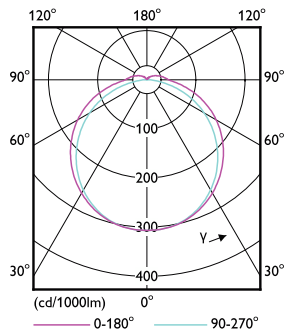

Product gegevens

Algemene informatie		Opstarttijd (nom.)	
Lamptype	LED		0,5 s
Meetreferentie van lichtstroom	Sphere	Opwarmtijd tot 60% licht	0,5 s
Schakelcyclus	200.000	Arbeidsfactor	0,9
Nominale levensduur	30.000 hr	Spanning (nom.)	20-60 V
Lampvoet	GX24Q-3 [GX24q-3]	Operationele temperatuur	
Gegevens lichttechniek		Omgevingstemperatuurbereik	-20 °C t/m 35 °C
Kleurcode	840 [CCT of 4000K]	T-behuizing maximaal (nom.)	70 °C
Bundelhoek (nom.)	120 graden	Dimbaarheid en regelsystemen	
Lichtstroom	1.800 lm	Dimbaar	Nee
Kleuraanduiding	Koelwit (CW)	Eigenschappen behuizing en afmetingen	
Gecorreleerde kleurtemperatuur (nom)	4000 K	Lampafwerking	Mat
Lichtrendement (nominiaal)	120 lm/W	Lampmateriaal	Kunststof
Kleurconsistentie	<6	Productlengte	200 mm
Kleurweergave-index (CRI)	82	Lampvorm	Buis, enkelkneeps
LLMF bij einde nominale levensduur (nom.)	70 %	Keurmerken en classificaties	
Bedrijfs- en elektrische gegevens		Energie-efficiëntielabel	E
Ingangsfrequentie	20K-80K Hz	Energiebesparend product	Ja
Ingangsfrequentie	20 K tot 80 K Hz		
Energieverbruik	15 W		

Maatschets

Product	D1	D2	A1	A2	A3
CorePro LED PLT HF 15W 840 4P GX24q-3	42 mm		129 mm	141 mm	156 mm

Fotometrische gegevens

General uniform lighting - CorePro LED PLT HF 15W 840 4P GX24q-3

Light Distribution Diagram