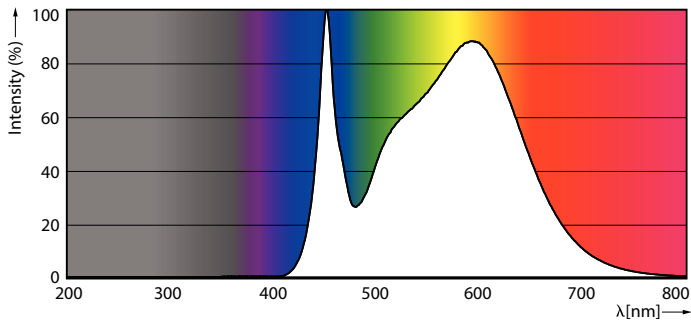

CorePro LED PLT 4P

Fotometrische gegevens

Spectral Power Distribution Colour

Levensduur