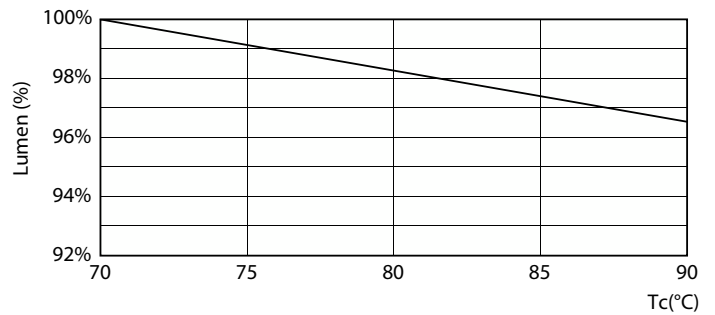

Lumen Maintenance Diagram