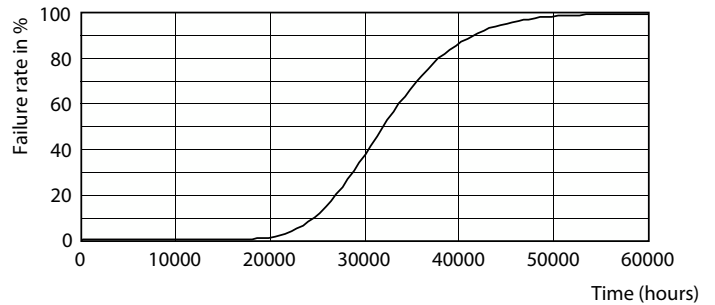

Life Expectancy Diagram - CorePro LED PLT HF 15W 830 4P GX24q-3

CorePro LED PLT 4P

Fotometrische gegevens

© 2023 Philips Lighting B.V. Page 11 of 11

General uniform lighting - CorePro LED PLT HF 15W 830 4P GX24q-3

Levensduur