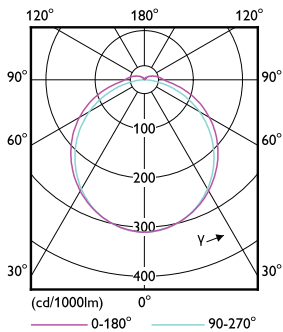

Maatschets

Product	D1	D2	A1	A2	A3
CorePro LED PLT HF 15W 830 4P GX24q-3	42 mm		129 mm	141 mm	156 mm

Fotometrische gegevens

Light Distribution Diagram

Spectral Power Distribution Colour

CorePro LED PLT 4P

Fotometrische gegevens