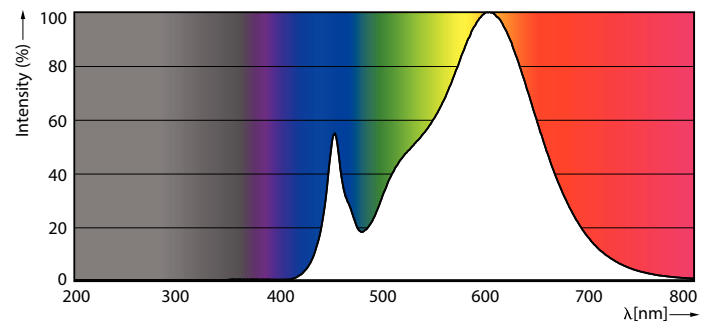

Product gegevens

Algemene informatie		Opstarttijd (nom.)	
Lamptype	LED		0,5 s
Meetreferentie van lichtstroom	Sphere	Opwarmtijd tot 60% licht	0,5 s
Schakelcyclus	200.000	Arbeidsfactor	0,9
Nominale levensduur	30.000 hr	Spanning (nom.)	20-60 V
Lampvoet	GX24Q-3 [GX24q-3]	Operationele temperatuur	
Gegevens lichttechniek		Omgevingstemperatuurbereik	-20 °C t/m 35 °C
Kleurcode	830 [CCT of 3000K]	T-behuizing maximaal (nom.)	70 °C
Bundelhoek (nom.)	120 graden	Dimbaarheid en regelsystemen	
Lichtstroom	1.620 lm	Dimbaar	Nee
Kleuraanduiding	Wit (WH)	Eigenschappen behuizing en afmetingen	
Gecorreleerde kleurtemperatuur (nom)	3000 K	Lampafwerking	Mat
Lichtrendement (nominiaal)	108 lm/W	Lampmateriaal	Kunststof
Kleurconsistentie	<6	Productlengte	200 mm
Kleurweergave-index (CRI)	82	Lampvorm	Buis, enkelkneeps
LLMF bij einde nominale levensduur (nom.)	70 %	Keurmerken en classificaties	
Bedrijfs- en elektrische gegevens		Energie-efficiëntielabel	F
Ingangsfrequentie	20K-80K Hz	Energiebesparend product	Ja
Ingangsfrequentie	20 K tot 80 K Hz		
Energieverbruik	15 W		

Maatschets

Product	D1	D2	A1	A2	A3
CorePro LED PLT HF 15W 830 4P GX24q-3	42 mm		129 mm	141 mm	156 mm

Fotometrische gegevens

Light Distribution Diagram

Spectral Power Distribution Colour

CorePro LED PLT 4P

Fotometrische gegevens