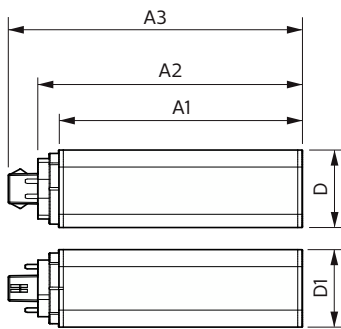

Product gegevens

Algemene informatie		Opstarttijd (nom.)	
Lamptype	LED		0,5 s
Meetreferentie van lichtstroom	Sphere	Opwarmtijd tot 60% licht	0,5 s
Schakelcyclus	200.000	Arbeidsfactor	0,9
Nominale levensduur	30.000 hr	Spanning (nom.)	20-60 V
Lampvoet	GX24Q-3 [GX24q-3]	Operationele temperatuur	
Gegevens lichttechniek		Omgevingstemperatuurbereik	-20 °C t/m 35 °C
Kleurcode	830 [CCT of 3000K]	T-behuizing maximaal (nom.)	70 °C
Bundelhoek (nom.)	120 graden	Dimbaarheid en regelsystemen	
Lichtstroom	1.620 lm	Dimbaar	Nee
Kleuraanduiding	Wit (WH)	Eigenschappen behuizing en afmetingen	
Gecorreleerde kleurtemperatuur (nom)	3000 K	Lampafwerking	Mat
Lichtrendement (nominiaal)	108 lm/W	Lampmateriaal	Kunststof
Kleurconsistentie	<6	Productlengte	200 mm
Kleurweergave-index (CRI)	82	Lampvorm	Buis, enkelkneeps
LLMF bij einde nominale levensduur (nom.)	70 %	Keurmerken en classificaties	
Bedrijfs- en elektrische gegevens		Energie-efficiëntielabel	F
Ingangsfrequentie	20K-80K Hz	Energiebesparend product	Ja
Ingangsfrequentie	20 K tot 80 K Hz		
Energieverbruik	15 W		

CorePro LED PLT 4P

Keurmerken	RoHS-conform TUV CE-markering KEMA-KEUR-certificaat
Energieverbruik kWh/1.000 uur	15 kWh
EPREL-registratienummer	1361424
CE-markering	Ja
EU RoHS-conform	Ja
Productgegevens	
Full EOC	871951448784000
Productnaam voor bestelling	CorePro LED PLT HF 15W 830 4P GX24q-3

Maatschets

Product	D1	D2	A1	A2	A3
CorePro LED PLT HF 15W 830 4P GX24q-3	42 mm		129 mm	141 mm	156 mm

Fotometrische gegevens

Light Distribution Diagram

Spectral Power Distribution Colour

CorePro LED PLT 4P

Fotometrische gegevens