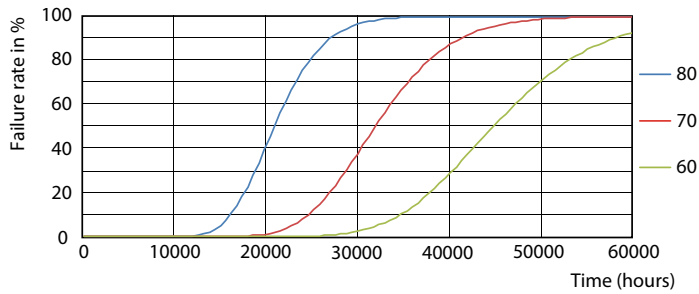

CorePro LED PLT 4P

Fotometrische gegevens

© 2023 Philips Lighting B.V. Page 11 of 11

General uniform lighting - CorePro LED PLT HF 15W 830 4P GX24q-3

Levensduur