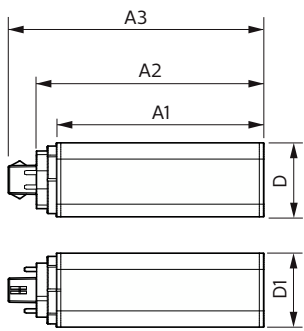

CorePro LED PLT 4P

Keurmerken	RoHS-conform TUV CE-markering KEMA-KEUR-certificaat
Energieverbruik kWh/1.000 uur	9 kWh
EPREL-registratienummer	1361422
CE-markering	Ja
EU RoHS-conform	Ja
Productgegevens	
Full EOC	871951448780200
Productnaam voor bestelling	CorePro LED PLT HF 9W 830 4P GX24q-3

Bestelcode	48780200
Lokale code	8719514487802
Numerator - Aantal per pak	1
Numerator - Dozen per buitendoos	20
Materiaalnummer (12NC)	929003576502
Volledige productnaam	CorePro LED PLT HF 9W 830 4P GX24q-3
EAN/UPC - Case	8719514487819

Maatschets

Product	D1	D2	A1	A2	A3
CorePro LED PLT HF 9W 830 4P GX24q-3	42 mm		115 mm	127 mm	142 mm