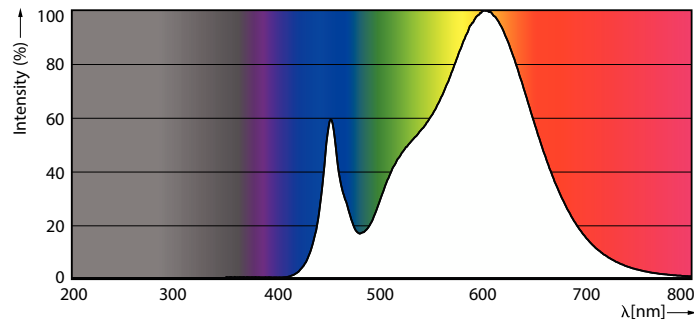

Fotometrische gegevens

Spectral Power Distribution Colour