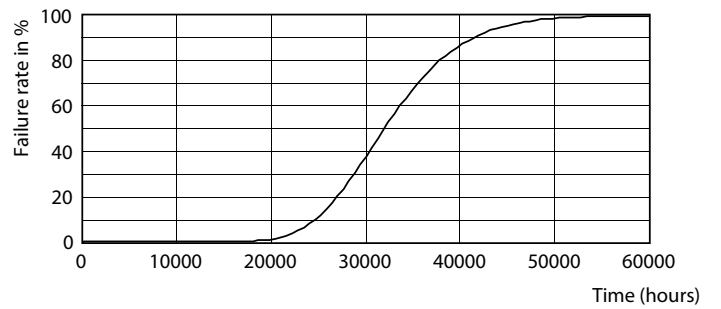

Product gegevens

Algemene informatie		Opstarttijd (nom.)	
Lamptype	LED		0,5 s
Meetreferentie van lichtstroom	Sphere	Opwarmtijd tot 60% licht	0,5 s
Schakelcyclus	200.000	Arbeidsfactor	0,9
Nominale levensduur	30.000 hr	Spanning (nom.)	20-60 V
Lampvoet	GX24Q-2 [GX24q-2]	Operationele temperatuur	
Gegevens lichttechniek		Omgevingstemperatuurbereik	-20 °C t/m 35 °C
Kleurcode	830 [CCT of 3000K]	T-behuizing maximaal (nom.)	65 °C
Bundelhoek (nom.)	120 graden	Dimbaarheid en regelsystemen	
Lichtstroom	720 lm	Dimbaar	Nee
Kleuraanduiding	Wit (WH)	Eigenschappen behuizing en afmetingen	
Gecorreleerde kleurtemperatuur (nom)	3000 K	Lampwerking	Mat
Lichtrendement (nominiaal)	110 lm/W	Lampmateriaal	Kunststof
Kleurconsistentie	<6	Productlengte	100 mm
Kleurweergave-index (CRI)	82	Lampvorm	Buis, enkelkneeps
LLMF bij einde nominale levensduur (nom.)	70 %	Keurmerken en classificaties	
Bedrijfs- en elektrische gegevens		Energie-efficiëntielabel	F
Ingangsfrequentie	20K-80K Hz	Energiebesparend product	Ja
Ingangsfrequentie	20 K tot 80 K Hz		
Energieverbruik	6,5 W		

CorePro LED PLT 4P

Fotometrische gegevens

Spectral Power Distribution Colour

Levensduur

Lumen Maintenance Diagram

Life Expectancy Diagram - CorePro LED PLT HF 6.5W 830 4P GX24q-2

Life Expectancy Diagram

Life Expectancy Diagram