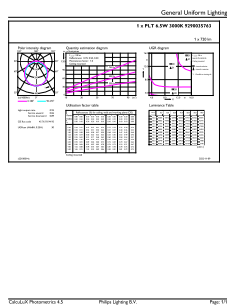

Product gegevens

Algemene informatie		Opstarttijd (nom.)	
Lamptype	LED		0,5 s
Meetreferentie van lichtstroom	Sphere	Opwarmtijd tot 60% licht	0,5 s
Schakelcyclus	200.000	Arbeidsfactor	0,9
Nominale levensduur	30.000 hr	Spanning (nom.)	20-60 V
Lampvoet	GX24Q-2 [GX24q-2]	Operationele temperatuur	
Gegevens lichttechniek		Omgevingstemperatuurbereik	-20 °C t/m 35 °C
Kleurcode	830 [CCT of 3000K]	T-behuizing maximaal (nom.)	65 °C
Bundelhoek (nom.)	120 graden	Dimbaarheid en regelsystemen	
Lichtstroom	720 lm	Dimbaar	Nee
Kleuraanduiding	Wit (WH)	Eigenschappen behuizing en afmetingen	
Gecorreleerde kleurtemperatuur (nom)	3000 K	Lampwerking	Mat
Lichtrendement (nominiaal)	110 lm/W	Lampmateriaal	Kunststof
Kleurconsistentie	<6	Productlengte	100 mm
Kleurweergave-index (CRI)	82	Lampvorm	Buis, enkelkneeps
LLMF bij einde nominale levensduur (nom.)	70 %	Keurmerken en classificaties	
Bedrijfs- en elektrische gegevens		Energie-efficiëntielabel	F
Ingangsfrequentie	20K-80K Hz	Energiebesparend product	Ja
Ingangsfrequentie	20 K tot 80 K Hz		
Energieverbruik	6,5 W		

CorePro LED PLT 4P

Keurmerken	RoHS-conform TUV CE-markering KEMA-KEUR-certificaat
Energieverbruik kWh/1.000 uur	7 kWh
EPREL-registratienummer	1361420
CE-markering	Ja
EU RoHS-conform	Ja
Productgegevens	
Full EOC	871951448776500
Productnaam voor bestelling	CorePro LED PLT HF 6.5W 830 4P GX24q-2

Maatschets

Product	D1	D2	A1	A2	A3
CorePro LED PLT HF 6.5W 830 4P GX24q-2	42 mm		93 mm	103 mm	119 mm

Fotometrische gegevens

General uniform lighting - CorePro LED PLT HF 6.5W 830 4P GX24q-2

Light Distribution Diagram