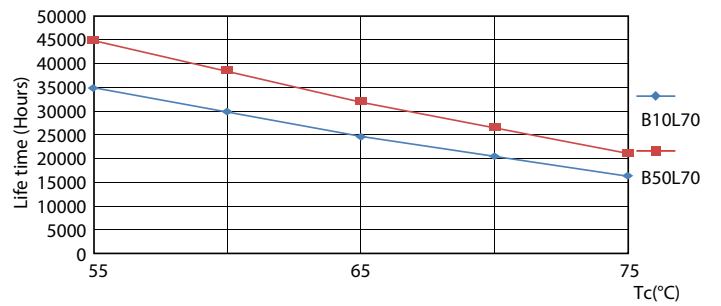

Product gegevens

Algemene informatie		Opstarttijd (nom.)	
Lamptype	LED		0,5 s
Meetreferentie van lichtstroom	Sphere	Opwarmtijd tot 60% licht	0,5 s
Schakelcyclus	200.000	Arbeidsfactor	0,9
Nominale levensduur	30.000 hr	Spanning (nom.)	20-60 V
Lampvoet	GX24Q-2 [GX24q-2]	Operationele temperatuur	
Gegevens lichttechniek		Omgevingstemperatuurbereik	-20 °C t/m 35 °C
Kleurcode	830 [CCT of 3000K]	T-behuizing maximaal (nom.)	65 °C
Bundelhoek (nom.)	120 graden	Dimbaarheid en regelsystemen	
Lichtstroom	720 lm	Dimbaar	Nee
Kleuraanduiding	Wit (WH)	Eigenschappen behuizing en afmetingen	
Gecorreleerde kleurtemperatuur (nom)	3000 K	Lampwerking	Mat
Lichtrendement (nominiaal)	110 lm/W	Lampmateriaal	Kunststof
Kleurconsistentie	<6	Productlengte	100 mm
Kleurweergave-index (CRI)	82	Lampvorm	Buis, enkelkneeps
LLMF bij einde nominale levensduur (nom.)	70 %	Keurmerken en classificaties	
Bedrijfs- en elektrische gegevens		Energie-efficiëntielabel	F
Ingangsfrequentie	20K-80K Hz	Energiebesparend product	Ja
Ingangsfrequentie	20 K tot 80 K Hz		
Energieverbruik	6,5 W		

CorePro LED PLT 4P

Fotometrische gegevens

Spectral Power Distribution Colour

Levensduur

Lumen Maintenance Diagram

Life Expectancy Diagram - CorePro LED PLT HF 6.5W 830 4P GX24q-2

Life Expectancy Diagram

Life Expectancy Diagram