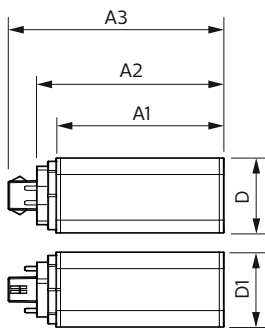

CorePro LED PLT 4P

CorePro LED PLT HF 6.5W 830 4P GX24q-2

De Philips CorePro LED PLT 4P is een LED-lichtbron in de vormfactor van een traditionele fluorescentielamp. Dit product vormt de ideale oplossing voor het opwaarderen van TL-verlichting in algemene verlichtingstoepassingen; het voldoet aan de basiseisen voor verlichting, biedt aanzienlijke energiebesparingen en is milieuvriendelijk.

Product gegevens

Algemene informatie		Opstarttijd (nom.)	
Lamptype	LED		0,5 s
Meetreferentie van lichtstroom	Sphere	Opwarmtijd tot 60% licht	0,5 s
Schakelcyclus	200.000	Arbeidsfactor	0,9
Nominale levensduur	30.000 hr	Spanning (nom.)	20-60 V
Lampvoet	GX24Q-2 [GX24q-2]	Operationele temperatuur	
Gegevens lichttechniek		Omgevingstemperatuurbereik	-20 °C t/m 35 °C
Kleurcode	830 [CCT of 3000K]	T-behuizing maximaal (nom.)	65 °C
Bundelhoek (nom.)	120 graden	Dimbaarheid en regelsystemen	
Lichtstroom	720 lm	Dimbaar	Nee
Kleuraanduiding	Wit (WH)	Eigenschappen behuizing en afmetingen	
Gecorreleerde kleurtemperatuur (nom)	3000 K	Lampwerking	Mat
Lichtrendement (nominiaal)	110 lm/W	Lampmateriaal	Kunststof
Kleurconsistentie	<6	Productlengte	100 mm
Kleurweergave-index (CRI)	82	Lampvorm	Buis, enkelkneeps
LLMF bij einde nominale levensduur (nom.)	70 %	Keurmerken en classificaties	
Bedrijfs- en elektrische gegevens		Energie-efficiëntielabel	F
Ingangsfrequentie	20K-80K Hz	Energiebesparend product	Ja
Ingangsfrequentie	20 K tot 80 K Hz		
Energieverbruik	6,5 W		

CorePro LED PLT 4P

Keurmerken	RoHS-conform TUV CE-markering KEMA-KEUR-certificaat
Energieverbruik kWh/1.000 uur	7 kWh
EPREL-registratienummer	1361420
CE-markering	Ja
EU RoHS-conform	Ja
Productgegevens	
Full EOC	871951448776500
Productnaam voor bestelling	CorePro LED PLT HF 6.5W 830 4P GX24q-2

Maatschets

Product	D1	D2	A1	A2	A3
CorePro LED PLT HF 6.5W 830 4P GX24q-2	42 mm		93 mm	103 mm	119 mm

Fotometrische gegevens

General uniform lighting - CorePro LED PLT HF 6.5W 830 4P GX24q-2

Light Distribution Diagram