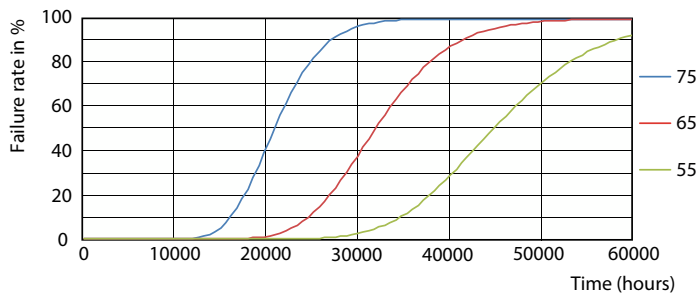

Product gegevens

Algemene informatie		Opstarttijd (nom.)	
Lamptype	LED		0,5 s
Meetreferentie van lichtstroom	Sphere	Opwarmtijd tot 60% licht	0,5 s
Schakelcyclus	200.000	Arbeidsfactor	0,9
Nominale levensduur	30.000 hr	Spanning (nom.)	20-60 V
Lampvoet	GX24Q-2 [GX24q-2]	Operationele temperatuur	
Gegevens lichttechniek		Omgevingstemperatuurbereik	-20 °C t/m 35 °C
Kleurcode	830 [CCT of 3000K]	T-behuizing maximaal (nom.)	65 °C
Bundelhoek (nom.)	120 graden	Dimbaarheid en regelsystemen	
Lichtstroom	720 lm	Dimbaar	Nee
Kleuraanduiding	Wit (WH)	Eigenschappen behuizing en afmetingen	
Gecorreleerde kleurtemperatuur (nom)	3000 K	Lampwerking	Mat
Lichtrendement (nominiaal)	110 lm/W	Lampmateriaal	Kunststof
Kleurconsistentie	<6	Productlengte	100 mm
Kleurweergave-index (CRI)	82	Lampvorm	Buis, enkelkneeps
LLMF bij einde nominale levensduur (nom.)	70 %	Keurmerken en classificaties	
Bedrijfs- en elektrische gegevens		Energie-efficiëntielabel	F
Ingangsfrequentie	20K-80K Hz	Energiebesparend product	Ja
Ingangsfrequentie	20 K tot 80 K Hz		
Energieverbruik	6,5 W		

CorePro LED PLT 4P

Fotometrische gegevens

Spectral Power Distribution Colour

Levensduur

Lumen Maintenance Diagram

Life Expectancy Diagram - CorePro LED PLT HF 6.5W 830 4P GX24q-2

Life Expectancy Diagram

Life Expectancy Diagram