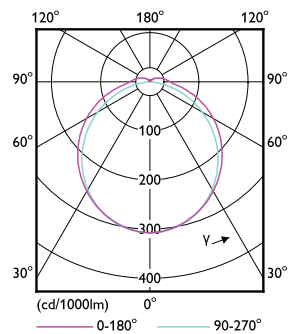

Product gegevens

Algemene informatie		Opstarttijd (nom.)	
Lamptype	LED		0,5 s
Meetreferentie van lichtstroom	Sphere	Opwarmtijd tot 60% licht	0,5 s
Schakelcyclus	200.000	Arbeidsfactor	0,9
Nominale levensduur	30.000 hr	Spanning (nom.)	20-60 V
Lampvoet	GX24Q-2 [GX24q-2]	Operationele temperatuur	
Gegevens lichttechniek		Omgevingstemperatuurbereik	-20 °C t/m 35 °C
Kleurcode	830 [CCT of 3000K]	T-behuizing maximaal (nom.)	65 °C
Bundelhoek (nom.)	120 graden	Dimbaarheid en regelsystemen	
Lichtstroom	720 lm	Dimbaar	Nee
Kleuraanduiding	Wit (WH)	Eigenschappen behuizing en afmetingen	
Gecorreleerde kleurtemperatuur (nom)	3000 K	Lampwerking	Mat
Lichtrendement (nominiaal)	110 lm/W	Lampmateriaal	Kunststof
Kleurconsistentie	<6	Productlengte	100 mm
Kleurweergave-index (CRI)	82	Lampvorm	Buis, enkelkneeps
LLMF bij einde nominale levensduur (nom.)	70 %	Keurmerken en classificaties	
Bedrijfs- en elektrische gegevens		Energie-efficiëntielabel	F
Ingangsfrequentie	20K-80K Hz	Energiebesparend product	Ja
Ingangsfrequentie	20 K tot 80 K Hz		
Energieverbruik	6,5 W		

CorePro LED PLT 4P

Keurmerken	RoHS-conform TUV CE-markering KEMA-KEUR-certificaat
Energieverbruik kWh/1.000 uur	7 kWh
EPREL-registratienummer	1361420
CE-markering	Ja
EU RoHS-conform	Ja
Productgegevens	
Full EOC	871951448776500
Productnaam voor bestelling	CorePro LED PLT HF 6.5W 830 4P GX24q-2

Maatschets

Product	D1	D2	A1	A2	A3
CorePro LED PLT HF 6.5W 830 4P GX24q-2	42 mm		93 mm	103 mm	119 mm

Fotometrische gegevens

General uniform lighting - CorePro LED PLT HF 6.5W 830 4P GX24q-2

Light Distribution Diagram