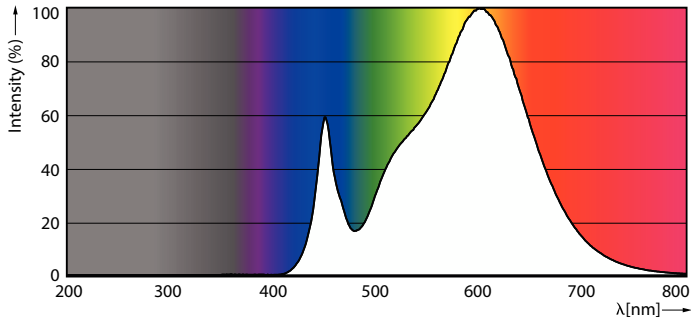

CorePro LED PLT 4P

Fotometrische gegevens

Spectral Power Distribution Colour