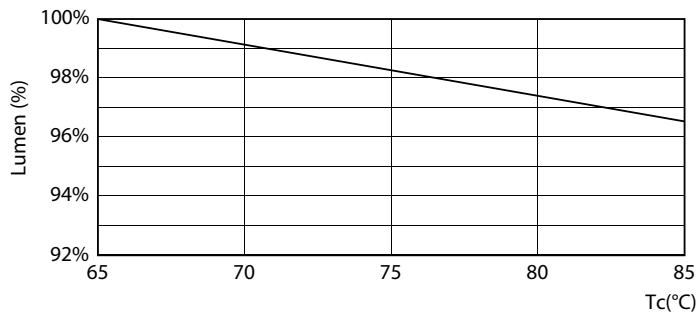

Levensduur

Lumen Maintenance Diagram