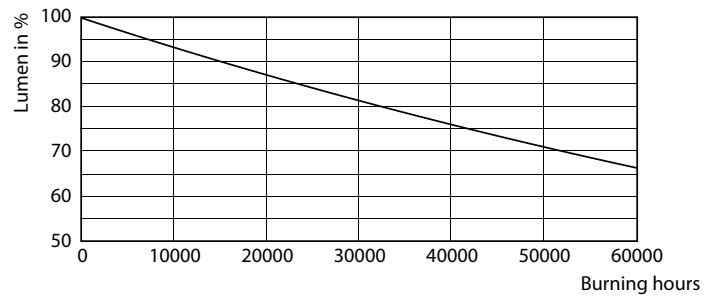

TrueForce LED Public (stad/weg – HPL/SON)

Fotometrische gegevens

Levensduur

Life Expectancy Diagram - TForce LED HPL ND 30-21W E27 840

Lumen Maintenance Diagram - TForce LED HPL ND 30-21W E27 840