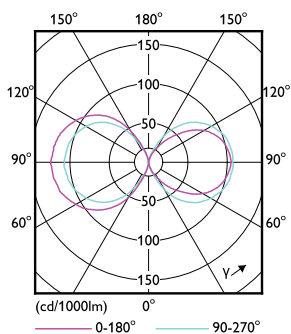

Waarschuwingen en veiligheid

- De installatie moet altijd worden uitgevoerd door een erkende monteur of installateur. Gebruik de installatiehandleiding voor instructies.

Product gegevens

Algemene informatie			
Lampvoet	E27 [E27]	Bundelhoek (nom.)	360 graden
Nominale levensduur	50.000 hr	Lichtstroom	3.000 lm
Schakelcyclus	50.000	Kleuraanduiding	Koelwit (CW)
Lighting Technology	LED	Gecorreleerde kleurtemperatuur (nom)	4000 K
Meetreferentie van lichtstroom	Sphere	Lichtrendement (nominaal)	142 lm/W
		Kleurconsistentie	<6
		Kleurweergave-index (CRI)	80
		LLMF bij einde nominale levensduur (nom.)	70 %
Eisen aan armatuurontwerp			
Kleurcode	840 [CCT of 4000K]		

TrueForce LED Public (stad/weg – HPL/SON)

Bedrijfs- en elektrische gegevens

Line Frequency	50 to 60 Hz
Ingangsfrequentie	50 tot 60 Hz
Energieverbruik	21 W
Lampstroom (nom.)	95 mA
Overeenkomstig vermogen	50 W
Opstarttijd (nom.)	0,45 s
Opwarmtijd tot 60% licht	0,45 s
Vermogensfactor (fractie)	0,95
Spanning (nom.)	220-240 V

Goedkeuring en toepassing

Energie-efficiëntielabel	D
Energieverbruik kWh/1.000 uur	21 kWh
EPREL-registratienummer	403.569
CE-markering	Ja
EU RoHS-conform	Ja

Productgegevens

Full EOC	871869963816000
Productnaam voor bestelling	TForce LED HPL ND 30-21W E27 840
Bestelcode	63816000
Lokale code	63816000
Numerator - Aantal per pak	1
Numerator - Dozen per buitendoos	6
Materiaalnummer (12NC)	929002006202
Volledige productnaam	TrueForce LED HPL ND 30-21W E27 840
EAN/UPC - Case	8718699638177

Maatschets

Product	D	C
TForce LED HPL ND 30-21W E27 840	75 mm	178 mm

Fotometrische gegevens

Light Distribution Diagram - TForce LED HPL ND 30-21W E27 840

Spectral Power Distribution Colour - TForce LED HPL ND 30-21W E27 840