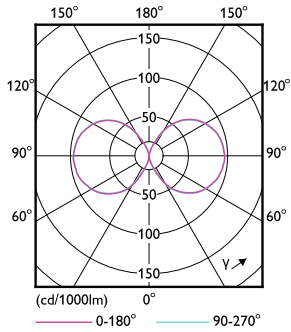

Waarschuwingen en veiligheid

- De installatie moet altijd worden uitgevoerd door een erkende monteur of installateur. Gebruik de installatiehandleiding voor instructies.

Product gegevens

Algemene informatie			
Lampvoet	E27 [E27]	Bundelhoek (nom.)	360 graden
Nominale levensduur	50.000 hr	Lichtstroom	6.000 lm
Schakelcyclus	50.000	Kleuraanduiding	Koelwit (CW)
Lighting Technology	LED	Gecorreleerde kleurtemperatuur (nom)	4000 K
Meetreferentie van lichtstroom	Sphere	Lichtrendement (nominaal)	142 lm/W
		Kleurconsistentie	<6
		Kleurweergave-index (CRI)	80
		LLMF bij einde nominale levensduur (nom.)	70 %
Eisen aan armatuurontwerp			
Kleurcode	840 [CCT of 4000K]		

Maatschets

Product	D	C
TForce LED HPL ND 60-42W E27 840	84 mm	178 mm

Fotometrische gegevens

General Lighting
1 x TrueForce LED HPL ND 60-42W E27 840
Page 1/1

Spectral Power Distribution Colour - TForce LED HPL ND 60-42W E27 840

TrueForce LED Public (stad/weg – HPL/SON)

Fotometrische gegevens

Light Distribution Diagram - TForce LED HPL ND 60-42W E27 840

Levensduur

Life Expectancy Diagram - TForce LED HPL ND 60-42W E27 840

Lumen Maintenance Diagram - TForce LED HPL ND 60-42W E27 840