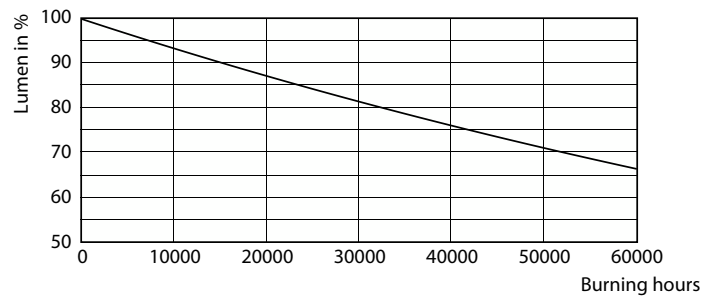

Waarschuwingen en veiligheid

- De installatie moet altijd worden uitgevoerd door een erkende monteur of installateur. Gebruik de installatiehandleiding voor instructies.

Product gegevens

Algemene informatie			
Lampvoet	E27 [E27]	Bundelhoek (nom.)	360 graden
Nominale levensduur	50.000 hr	Lichtstroom	6.000 lm
Schakelcyclus	50.000	Kleuraanduiding	Koelwit (CW)
Lighting Technology	LED	Gecorreleerde kleurtemperatuur (nom)	4000 K
Meetreferentie van lichtstroom	Sphere	Lichtrendement (nominaal)	142 lm/W
		Kleurconsistentie	<6
		Kleurweergave-index (CRI)	80
		LLMF bij einde nominale levensduur (nom.)	70 %
Eisen aan armatuurontwerp			
Kleurcode	840 [CCT of 4000K]		

TrueForce LED Public (stad/weg – HPL/SON)

Bedrijfs- en elektrische gegevens

Line Frequency	50 to 60 Hz
Ingangsfrequentie	50 tot 60 Hz
Energieverbruik	42 W
Lampstroom (nom.)	186 mA
Overeenkomstig vermogen	125 W
Opstarttijd (nom.)	0,45 s
Opwarmtijd tot 60% licht	0,45 s
Vermogensfactor (fractie)	0,95
Spanning (nom.)	220-240 V

Lampvorm	Overig
----------	--------

Goedkeuring en toepassing

Energieverbruik kWh/1.000 uur	42 kWh
EPREL-registratienummer	403.604
CE-markering	Ja
EU RoHS-conform	Ja

Productgegevens

Full EOC	871869963824500
Productnaam voor bestelling	TForce LED HPL ND 60-42W E27 840
Bestelcode	63824500
Lokale code	63824500
Numerator - Aantal per pak	1
Numerator - Dozen per buitendoos	6
Materiaalnummer (12NC)	929002006602
Volledige productnaam	TrueForce LED HPL ND 60-42W E27 840
EAN/UPC - Case	8718699638252

TrueForce LED Public (stad/weg – HPL/SON)

Fotometrische gegevens

Light Distribution Diagram - TForce LED HPL ND 60-42W E27 840

Levensduur

Life Expectancy Diagram - TForce LED HPL ND 60-42W E27 840

Lumen Maintenance Diagram - TForce LED HPL ND 60-42W E27 840