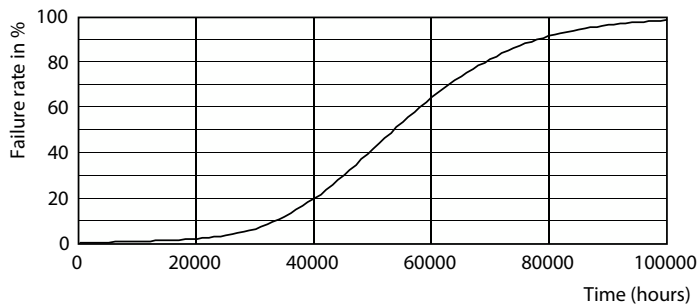

Levensduur

Life Expectancy Diagram - TForce LED HPL ND 60-42W E27 840