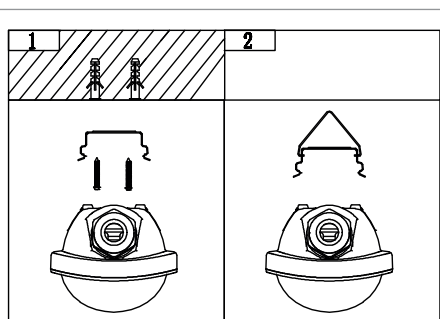

Itemnr.	L(mm)	W(mm)	H1(mm)	A1(mm)	H2(mm)
27370	590	72	61	250-280	68
27371	1180	72	61	570-670	68
27372	1480	72	61	850-950	68

LET OP! Deze armaturen hebben een hoge inschakelstroom. De genoemde aantallen in de tabel gelden voor een B karakteristiek automaat (B16).

Wilt u meer armaturen aansluiten op een groep van een bepaald type neem contact op met uw installateur voor advies. Het aantal armaturen is indicatief en kan per situatie verschillen. Door het toepassen van een "nulpuntschakelaar" kan het aantal armaturen aanzienlijk omhoog.

Itemnr.	Aantal op groep (B16)
27370	68 x
27371	61 x
27372	45 x

Voorkom oogletsel kijk nooit langdurig in de lichtbron, dit kan schade aan het netvlies veroorzaken.

Lichtbron is NIET dimbaar.

Beschermings-klasse I. Geaard.

Stof en sproeiwaterdicht. Geschikt voor buitengebruik.

Defect niet zelf repareren. Informeer bij een erkend elektriciën of installateur.

Deze markering geeft aan dat dit product niet mag worden weggegooid met ander huishoudelijk afval in de EU. Om mogelijke schade aan het milieu of de menselijke gezondheid door ongecontroleerde afvalverwijdering te voorkomen, recycle het verantwoord om het duurzaam hergebruik van materialen te bevorderen. Om uw gebruikte apparaat inleveren, kunt u gebruik maken van de teruggave- en inzamelsystemen of neem contact op met de winkel waar het product is gekocht.

Dit product voldoet aan de eisen van de Europese Gemeenschap.

Getest volgens LVD directive 2014/35/EU.

Getest volgens EMC directive 2014/30/EU.

Getest volgens RoHS directive 2011/65/EU.

Imported by www.VCB-import.nl / NL6666MN-42.