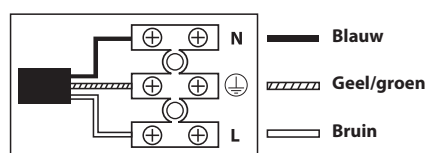

Waterdicht led armatuur koppelbaar / handleiding & instructies.

Attentie: Lees de onderstaande instructies aandachtig door. Bewaar deze instructies goed als referentie.

Kenmerken:

- Voorzien van rubber afdichting en opaal kunststof kap
- Beschermingsklasse: IP65
- Dit armatuur is voorzien van RVS ophangbeugel
- Dit armatuur is koppelbaar
- Interne bedrading is: 2,5 mm²

Aansluitblok in het armatuur.

Voltage: 230V~50Hz

Sluit de draden aan volgens bovstaand schema:
Bruine draad op de L.
Blauwe draad op de N.
Geel/groene draad op de aarde aansluiting.

LET OP! GEBRUIK MEEGELEVERDE OPHANGBEUGELS! HET VERWIJDEREN VAN DE KAP IS NIET NODIG VOOR HET AANSLUITEN VAN DE BEDRADING.

Installatie

Let op! Het aansluiten van de bedrading kan alleen als het armatuur nog niet is gemonteerd!

1. Schakel de spanning/stroom uit.
2. Open het klepje aan de achterzijde van het armatuur voor het aansluiten van de bedrading.
3. Geleid de kabel door de wartel(M20) via de zij-invoer.
4. Verbind de stroomdraden met het aansluitblok (kroonsteen) volgens aansluitschema.
5. Monteer de meegeleverde ophangbeugels op de juiste plaats.
6. Plaats het armatuur in de ophangbeugels.
7. Schakel de stroom in en test of het armatuur werkt.