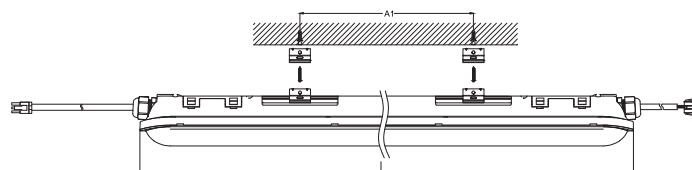

Itemnr.	L(mm)	W(mm)	H1(mm)	A1(mm)	H2(mm)
27370	590	72	61	250-280	68
27371	1180	72	61	570-670	68
27372	1480	72	61	850-950	68

LET OP! Deze armaturen hebben een hoge inschakelstroom. De genoemde aantallen in de tabel gelden voor een B karakteristiek automaat (B16).

Wilt u meer armaturen aansluiten op een groep van een bepaald type neem contact op met uw installateur voor advies. Het aantal armaturen is indicatief en kan per situatie verschillen. Door het toepassen van een "nulpuntschakelaar" kan het aantal armaturen aanzienlijk omhoog.

Itemnr.	Aantal op groep (B16)
27370	68 x
27371	61 x
27372	45 x

Voorkom oogletsel kijk nooit langdurig in de lichtbron, dit kan schade aan het netvlies veroorzaken.

Lichtbron is NIET dimbaar.

Beschermings-klasse I. Geaard.

Stof en sproeiwaterdicht. Geschikt voor buitengebruik.

Defect niet zelf repareren. Informeer bij een erkend elektriciën of installateur.

Deze markering geeft aan dat dit product niet mag worden weggegooid met ander huishoudelijk afval in de EU. Om mogelijke schade aan het milieu of de menselijke gezondheid door ongecontroleerde afvalverwijdering te voorkomen, recycle het verantwoord om het duurzaam hergebruik van materialen te bevorderen. Om uw gebruikte apparaat inleveren, kunt u gebruik maken van de teruggave- en inzamelsystemen of neem contact op met de winkel waar het product is gekocht.

Dit product voldoet aan de eisen van de Europese Gemeenschap.

Getest volgens LVD directive 2014/35/EU.

Getest volgens EMC directive 2014/30/EU.

Getest volgens RoHS directive 2011/65/EU.

Imported by www.VCB-import.nl / NL6666MN-42.