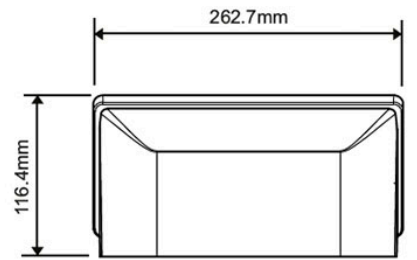

**PRODUCT DATASHEET | IL-ENT3WE**

NEXT ENTRY LED 5,5/7/8,5/10W 3.000/3.500/4.000K 270X140X118MM WIT MET NOODMODULE

<b>Kleurtemperatuur:</b>	3000 - 4000 K
<b>Kleurweergave-index:</b>	80-89
<b>Vermogensfactor:</b>	0.9
<b>Constante lichtstroom regeling:</b>	Nee
<b>Breedte:</b>	270 mm
<b>Hoogte/diepte:</b>	140 mm
<b>Lengte:</b>	118 mm
<b>Soort bedrading:</b>	Eindig
<b>Aantal polen:</b>	3
<b>Geleiderdoorsnede:</b>	1 mm <sup>2</sup>
<b>Aansluitwijze:</b>	Steekklem
<b>Lichtkleur regelbaar:</b>	Standen
<b>Lichtstroom regelbaar:</b>	Standen
<b>Stralingshoek regelbaar:</b>	Nee