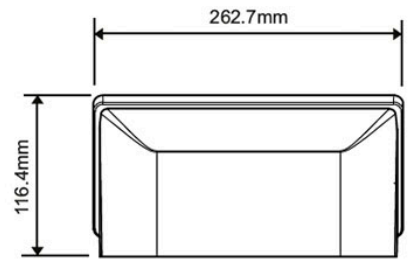

PRODUCT DATASHEET | IL-ENT3W

NEXT ENTRY LED 5,5/7/8,5/10W 3.000/3.500/4.000K 270X140X118MM WIT

OMSCHRIJVING

De Next Entry-armaturen van Interlight combineren robuustheid met energiezuinigheid en zijn ideaal voor toepassing in portieken, galerijen, trappenhuizen en entrees. Dankzij hun veelzijdigheid zijn ze geschikt voor zowel commerciële als industriële omgevingen. De flicker-free driver zorgt bovendien voor een aangename en comfortabele lichtervaring. De Next Entry type 1 is een langwerpige wand-opbouw armatuur (bulkhead) met een strak en functioneel ontwerp, vooral gericht op praktische verlichting. Het armatuur heeft een rechthoekige, langgerekte basis die direct op de wand of plafond wordt gemonteerd. De kap is uitgevoerd met een prismatische afdekking. Dit zorgt voor minder verblinding en egale spreiding van het licht over de lengte van het armatuur. De kap is bevestigd met twee Torx-schroeven, waardoor het armatuur niet zonder gereedschap geopend kan worden. Voor extra gebruiksgemak wordt bij elk armatuur een passende Torx-sleutel meegeleverd. Voor optimale flexibiliteit zijn de armaturen voorzien van instelbaar wattage en lichtkleur. Hierdoor kan de verlichting eenvoudig worden afgestemd op specifieke wensen en toepassingen. De beschikbare lichtkleuren zijn 3.000K, 3.500K en 4.000K. Met zijn brede inzetbaarheid is de Next Entry-serie een uitstekende keuze voor diverse verlichtingsoplossingen. Interlight staat hierbij garant voor kwaliteit en innovatie.

Kleurweergave-index:	80-89
Vermogensfactor:	0.9
Constante lichtstroom regeling:	Nee
Breedte:	270 mm
Hoogte/diepte:	140 mm
Lengte:	118 mm
Soort bedrading:	Eindig
Aantal polen:	3
Geleiderdoorsnede:	1 mm ²
Aansluitwijze:	Steekklem
Lichtkleur regelbaar:	Standen
Lichtstroom regelbaar:	Standen
Stralingshoek regelbaar:	Nee