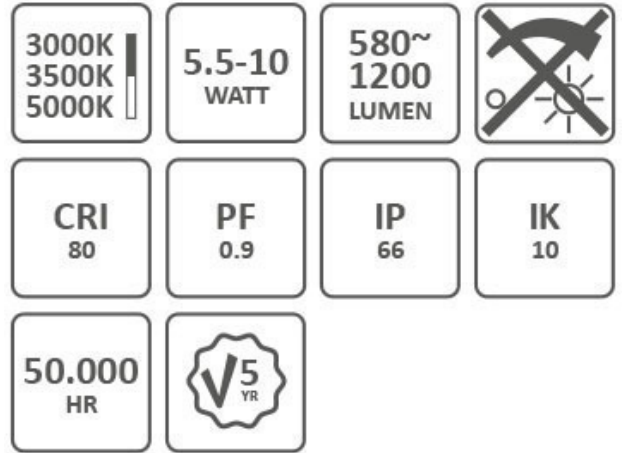

De Next Entry-armaturen van Interlight combineren robuustheid met energiezuinigheid en zijn ideaal voor toepassing in portieken, galerijen, trappenhuizen en entrees. Dankzij hun veelzijdigheid zijn ze geschikt voor zowel commerciële als industriële omgevingen. De flicker-free driver zorgt bovendien voor een aangename en comfortabele lichtervaring. De Next Entry type 1 is een langwerpige wand-opbouw armatuur (bulkhead) met een strak en functioneel ontwerp, vooral gericht op praktische verlichting. Het armatuur heeft een rechthoekige, langgerekte basis die direct op de wand of plafond wordt gemonteerd. De kap is uitgevoerd met een prismatische afdekking. Dit zorgt voor minder verblinding en egale spreiding van het licht over de lengte van het armatuur. De kap is bevestigd met twee Torx-schroeven, waardoor het armatuur niet zonder gereedschap geopend kan worden. Voor extra gebruiksgemak wordt bij elk armatuur een passende Torx-sleutel meegeleverd. Voor optimale flexibiliteit zijn de armaturen voorzien van instelbaar wattage en lichtkleur. Hierdoor kan de verlichting eenvoudig worden afgestemd op specifieke wensen en toepassingen. De beschikbare lichtkleuren zijn 3.000K, 3.500K en 4.000K. Met zijn brede inzetbaarheid is de Next Entry-serie een uitstekende keuze voor diverse verlichtingsoplossingen. Interlight staat hierbij garant voor kwaliteit en innovatie.