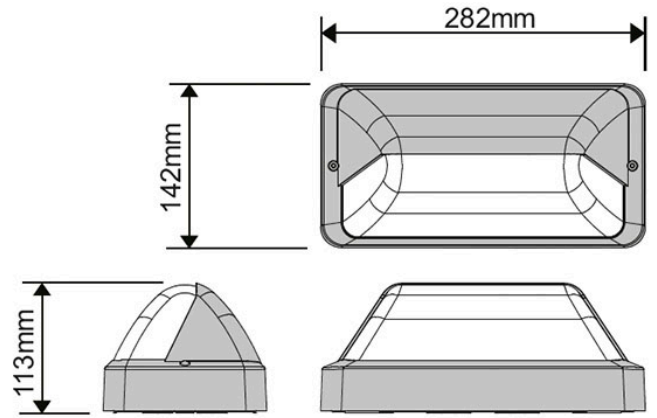

PRODUCT DATASHEET | IL-ENT2WE

NEXT ENTRY LED 5,5/7/8,5/10W 3.000/3.500/4.000K 282X142X113MM WIT MET NOODMODULE