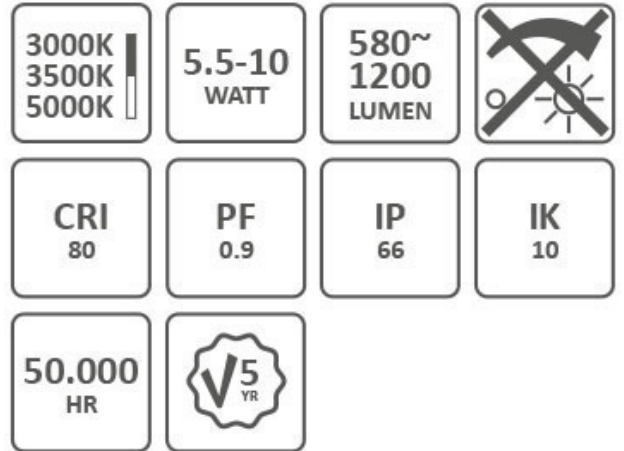

OMSCHRIJVING

De Next Entry-armaturen van Interlight combineren robuustheid met energiezuinigheid en zijn ideaal voor toepassing in portieken, galerijen, trappenhuizen en entrees. Dankzij hun veelzijdigheid zijn ze geschikt voor zowel commerciële als industriële omgevingen. De flicker-free driver zorgt bovendien voor een aangename en comfortabele lichtervaring. De Next Entry type 2 kenmerkt zich door een functioneel en stevig ontwerp. Het armatuur bestaat uit een rechthoekige basis die eenvoudig tegen de muur wordt gemonteerd, met daarop een schuin oplopende kap die zorgt voor een gerichte lichtverdeling. De prismatische afdekking reduceert verblinding en zorgt voor een gelijkmatige verspreiding van het licht. De kap is bevestigd met twee Torx-schroeven, waardoor het armatuur niet zonder gereedschap geopend kan worden. Voor extra gebruiksgemak wordt bij elk armatuur een bijpassende Torx-sleutel meegeleverd. Voor optimale flexibiliteit zijn de armaturen voorzien van instelbaar wattage en lichtkleur. Hierdoor kan de verlichting eenvoudig worden afgestemd op specifieke wensen en toepassingen. De beschikbare lichtkleuren zijn 3.000K, 3.500K en 4.000K. Met zijn brede inzetbaarheid is de Next Entry-serie een uitstekende keuze voor diverse verlichtingsoplossingen. Interlight staat hierbij garant voor kwaliteit en innovatie.