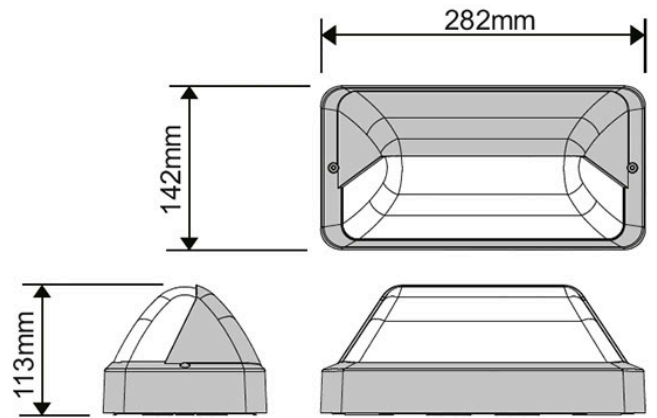

**PRODUCT DATASHEET | IL-ENT2W**

NEXT ENTRY LED 5,5/7/8,5/10W 3.000/3.500/4.000K 282X142X113MM WIT

<b>Lichtverdeling:</b>	Symmetrisch
<b>Stralingshoek:</b>	>80° - Extreem breedstralend
<b>Lichtuittrede:</b>	Direct
<b>Energie-efficiëntieklasse van de lichtbron volgens EU regelgeving 2019/2015:</b>	D
<b>Beschermingsgraad achterzijde (IP):</b>	IP66
<b>Beschermingsgraad frontzijde (IP):</b>	IP66
<b>Slagvastheid:</b>	IK10
<b>Beschermingsklasse volgens IEC 61140:</b>	II
<b>Armatuur met begrensde oppervlaktetemperatuur "D-teken" volgens EN 60598-2-24:</b>	Nee
<b>Noodstroomvoorzieningssysteem:</b>	Geen
<b>Nom. omgevingstemperatuur volgens IEC62722-2-1:</b>	-25 - 35 °C
<b>Geschikt voor noodverlichting:</b>	Nee
<b>Met schakelaar:</b>	Nee
<b>Met aanwezigheidsmelder:</b>	Nee
<b>Met bewegingssensor:</b>	Nee
<b>Afdekking armatuur met thermisch isolatiemateriaal mogelijk:</b>	Nee
<b>Met luchtsleuven:</b>	Nee
<b>Gloeidraadtest volgens IEC 60695-2-11:</b>	850 °C - 30 s
<b>Geschikt voor lampvermogen:</b>	5.5 - 10 W
<b>Specifieke lichtstroom armatuur:</b>	71 - 80 lm/W
<b>Max. systeemvermogen:</b>	10 W
<b>Effectieve lichtstroom volgens IEC 62722-2-1:</b>	390 - 800 lm
<b>Lichtkleur:</b>	Wit
<b>Kleurtemperatuur:</b>	3000 - 4000 K

<b>Kleurweergave-index:</b>	80-89
<b>Vermogensfactor:</b>	0.9
<b>Constance lichtstroom regeling:</b>	Nee
<b>Breedte:</b>	285 mm
<b>Hoogte/diepte:</b>	144 mm
<b>Lengte:</b>	116 mm
<b>Soort bedrading:</b>	Eindig
<b>Aantal polen:</b>	3
<b>Geleiderdoorsnede:</b>	1 mm <sup>2</sup>
<b>Aansluitwijze:</b>	Steekklem
<b>Lichtkleur regelbaar:</b>	Standen
<b>Lichtstroom regelbaar:</b>	Standen
<b>Stralingshoek regelbaar:</b>	Nee