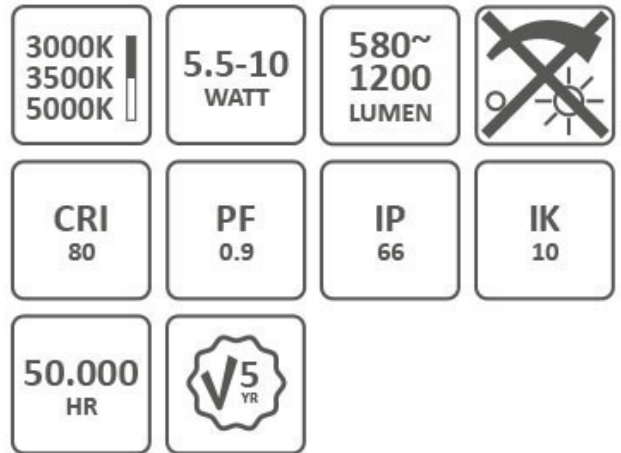

De Next Entry-armaturen van Interlight combineren robuustheid met energiezuinigheid en zijn ideaal voor toepassing in portieken, galerijen, trappenhuisen en entrees. Dankzij hun veelzijdigheid zijn ze geschikt voor zowel commerciële als industriële omgevingen. De flicker-free driver zorgt bovendien voor een aangename en comfortabele lichtervaring. De Next Entry type 2 kenmerkt zich door een functioneel en stevig ontwerp. Het armatuur bestaat uit een rechthoekige basis die eenvoudig tegen de muur wordt gemonteerd, met daarop een schuin oplopende kap die zorgt voor een gerichte lichtverdeling. De prismatische afdekking reduceert verblinding en zorgt voor een gelijkmatige verspreiding van het licht. De kap is bevestigd met twee Torx-schroeven, waardoor het armatuur niet zonder gereedschap geopend kan worden. Voor extra gebruiksgemak wordt bij elk armatuur een bijpassende Torx-sleutel meegeleverd. Voor optimale flexibiliteit zijn de armaturen voorzien van instelbaar wattage en lichtkleur. Hierdoor kan de verlichting eenvoudig worden afgestemd op specifieke wensen en toepassingen. De beschikbare lichtkleuren zijn 3.000K, 3.500K en 4.000K. Met zijn brede inzetbaarheid is de Next Entry-serie een uitstekende keuze voor diverse verlichtingsoplossingen. Interlight staat hierbij garant voor kwaliteit en innovatie. Het armatuur is uitgerust met een noodinverter en de bijbehorende batterij wordt standaard meegeleverd. De automatische zelftesttechnologie voert automatische functie- en duurtests uit, de resultaten worden weergegeven via een tweekleurige LED-indicator. De batterij zorgt voor minimaal 3 uur verlichting. Let op! Enige wat tijdens installatie nog moet gebeuren is het aansluiten van de batterij.