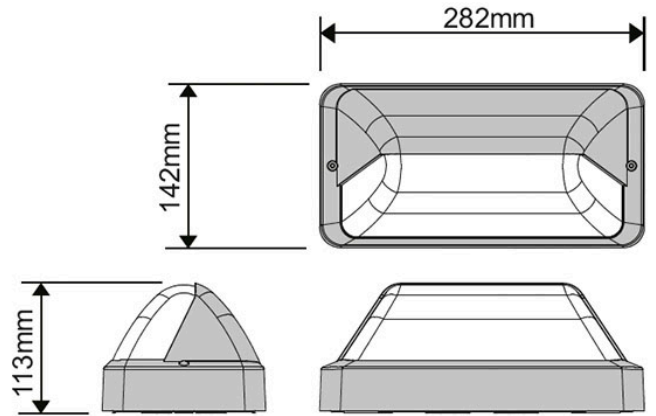

PRODUCT DATASHEET | IL-ENT2BE

NEXT ENTRY LED 5,5/7/8,5/10W 3.000/3.500/4.000K 282X142X113MM ZWART MET NOODMODULE