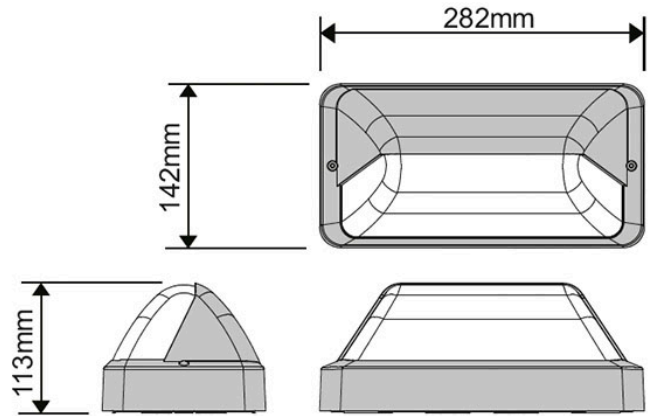

PRODUCT DATASHEET | IL-ENT2B

NEXT ENTRY LED 5,5/7/8,5/10W 3.000/3.500/4.000K 282X142X113MM ZWART

OMSCHRIJVING

De Next Entry-armaturen van Interlight combineren robuustheid met energiezuinigheid en zijn ideaal voor toepassing in portieken, galerijen, trappenhuizen en entrees. Dankzij hun veelzijdigheid zijn ze geschikt voor zowel commerciële als industriële omgevingen. De flicker-free driver zorgt bovendien voor een aangename en comfortabele lichtervaring. De Next Entry type 2 kenmerkt zich door een functioneel en stevig ontwerp. Het armatuur bestaat uit een rechthoekige basis die eenvoudig tegen de muur wordt gemonteerd, met daarop een schuin oplopende kap die zorgt voor een gerichte lichtverdeling. De prismatische afdekking reduceert verblinding en zorgt voor een gelijkmatige verspreiding van het licht. De kap is bevestigd met twee Torx-schroeven, waardoor het armatuur niet zonder gereedschap geopend kan worden. Voor extra gebruiksgemak wordt bij elk armatuur een bijpassende Torx-sleutel meegeleverd. Voor optimale flexibiliteit zijn de armaturen voorzien van instelbaar wattage en lichtkleur. Hierdoor kan de verlichting eenvoudig worden afgestemd op specifieke wensen en toepassingen. De beschikbare lichtkleuren zijn 3.000K, 3.500K en 4.000K. Met zijn brede inzetbaarheid is de Next Entry-serie een uitstekende keuze voor diverse verlichtingsoplossingen. Interlight staat hierbij garant voor kwaliteit en innovatie.

Kleurweergave-index:	80-89
Vermogensfactor:	0.9
Constante lichtstroom regeling:	Nee
Breedte:	285 mm
Hoogte/diepte:	144 mm
Lengte:	116 mm
Soort bedrading:	Eindig
Aantal polen:	3
Geleiderdoorsnede:	1 mm ²
Aansluitwijze:	Steekklem
Lichtkleur regelbaar:	Standen
Lichtstroom regelbaar:	Standen
Stralingshoek regelbaar:	Nee