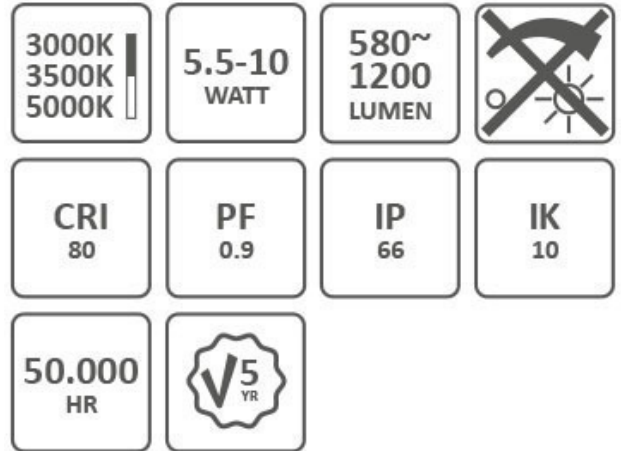

OMSCHRIJVING

De Next Entry-armaturen van Interlight combineren robuustheid met energiezuinigheid en zijn ideaal voor toepassing in portieken, galerijen, trappenhuizen en entrees. Dankzij hun veelzijdigheid zijn ze geschikt voor zowel commerciële als industriële omgevingen. De flicker-free driver zorgt bovendien voor een aangename en comfortabele lichtervaring. De Next Entry type 2 kenmerkt zich door een functioneel en stevig ontwerp. Het armatuur bestaat uit een rechthoekige basis die eenvoudig tegen de muur wordt gemonteerd, met daarop een schuin oplopende kap die zorgt voor een gerichte lichtverdeling. De prismatische afdekking reduceert verblinding en zorgt voor een gelijkmatige verspreiding van het licht. De kap is bevestigd met twee Torx-schroeven, waardoor het armatuur niet zonder gereedschap geopend kan worden. Voor extra gebruiksgemak wordt bij elk armatuur een bijpassende Torx-sleutel meegeleverd. Voor optimale flexibiliteit zijn de armaturen voorzien van instelbaar wattage en lichtkleur. Hierdoor kan de verlichting eenvoudig worden afgestemd op specifieke wensen en toepassingen. De beschikbare lichtkleuren zijn 3.000K, 3.500K en 4.000K. Met zijn brede inzetbaarheid is de Next Entry-serie een uitstekende keuze voor diverse verlichtingsoplossingen. Interlight staat hierbij garant voor kwaliteit en innovatie.