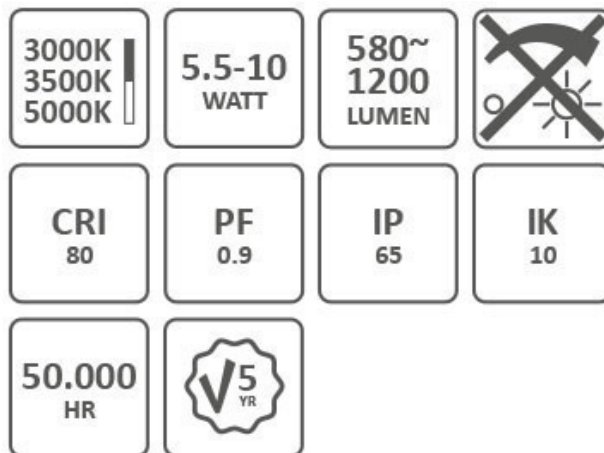

De Next Entry-armaturen van Interlight combineren robuustheid met energiezuinigheid en zijn ideaal voor toepassing in portieken, galerijen, trappenhuisen en entrees. Dankzij hun veelzijdigheid zijn ze geschikt voor zowel commerciële als industriële omgevingen. De flicker-free driver zorgt bovendien voor een aangename en comfortabele lichtervaring. De Next Entry type 1 is een langwerpige wand-opbouw armatuur (bulkhead) met een strak en functioneel ontwerp, vooral gericht op praktische verlichting. Het armatuur heeft een rechthoekige, langgerekte basis die direct op de wand of plafond wordt gemonteerd. De kap is uitgevoerd met een prismatische afdekking. Dit zorgt voor minder verblinding en egale spreiding van het licht over de lengte van het armatuur. De kap is bevestigd met twee Torx-schroeven, waardoor het armatuur niet zonder gereedschap geopend kan worden. Voor extra gebruiksgemak wordt bij elk armatuur een passende Torx-sleutel meegeleverd. Voor optimale flexibiliteit zijn de armaturen voorzien van instelbaar wattage en lichtkleur. Hierdoor kan de verlichting eenvoudig worden afgestemd op specifieke wensen en toepassingen. De beschikbare lichtkleuren zijn 3.000K, 3.500K en 4.000K. Met zijn brede inzetbaarheid is de Next Entry-serie een uitstekende keuze voor diverse verlichtingsoplossingen. Interlight staat hierbij garant voor kwaliteit en innovatie. Het armatuur is uitgerust met een noodinverter en de bijbehorende batterij wordt standaard meegeleverd. De automatische zelftesttechnologie voert automatische functie- en duurtests uit, de resultaten worden weergegeven via een tweekleurige LED-indicator. De batterij zorgt voor minimaal 3 uur verlichting. Let op! Enige wat tijdens installatie nog moet gebeuren is het aansluiten van de batterij.