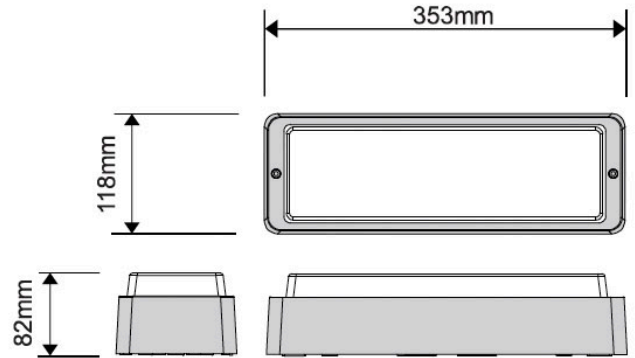

PRODUCT DATASHEET | IL-ENT1WE

NEXT ENTRY LED 5,5/7/8,5/10W 3.000/3.500/4.000K 354X118X88MM WIT MET NOODMODULE