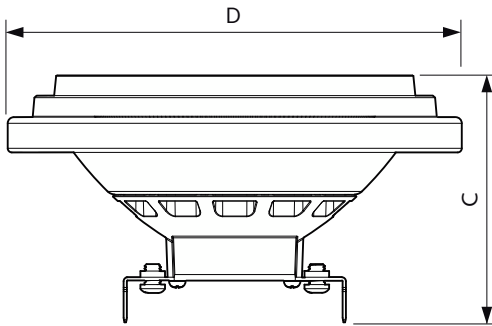

MASTER LEDspot ExpertColor AR111

T-behuizing maximaal (nom.)	77 °C
Dimbaarheid en regelsystemen	
Dimbaar	Alleen met specifieke dimmers
Eigenschappen behuizing en afmetingen	
Lampafwerking	Helder
Lampvorm	AR111
Keurmerken en classificaties	
Energie-efficiëntielabel	G
Geschikt voor accentverlichting	Ja
Energieverbruik kWh/1.000 uur	20 kWh
EPREL-registratienummer	1122532
EU RoHS-conform	Ja

Productgegevens

Full EOC	871951442971000
Productnaam voor bestelling	MAS LEDExpertColor 20-100W 930 AR111 45D
Bestelcode	42971000
Lokale code	8719514429710
Numerator - Aantal per pak	1
Numerator - Dozen per buitendoos	6
Materiaalnummer (12NC)	929003479002
Volledige productnaam	MAS LEDExpertColor 20-100W 930 AR111 45D
EAN/UPC - Case	8719514429727

Maatschets

Product	D	C
MAS LEDExpertColor 20-100W 930 AR111 45D	111 mm	62 mm