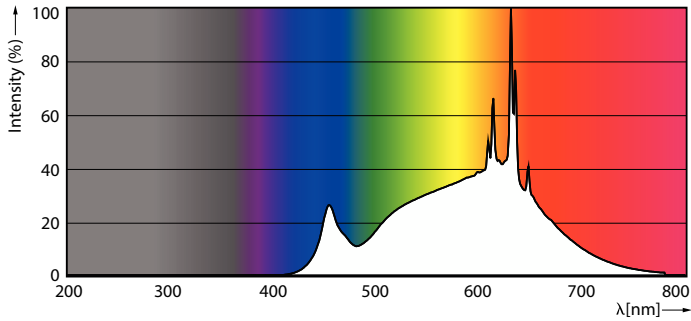

Product gegevens

Algemene informatie	
Lamptype	LED
Meetreferentie van lichtstroom	Narrow Cone
Schakelcyclus	50.000
Nominale levensduur	40.000 hr
Lampvoet	G53 [G53]
Gegevens lichttechniek	
Kleurcode	930 [CCT of 3000K]
Bundelhoek (nom.)	45 graden
Lichtstroom	1.270 lm
Lichtsterkte (nom.)	2.200 cd
Kleuraanduiding	Wit (WH)
Gecorreleerde kleurtemperatuur (nom)	3000 K
Lichtrendement (nominiaal)	63 lm/W
Kleurconsistentie	<4
Kleurweergave-index (CRI)	95
LLMF bij einde nominale levensduur (nom.)	70 %

Lichtstroom in conus van 90° (nom.)	1.270 lm
Flikkerwaarde (PstLM)	1
Stroboscoopeffectwaarde (SVM)	1,5

Bedrijfs- en elektrische gegevens	
Ingangsfrequentie	50 to 60 Hz
Ingangsfrequentie	50 tot 60 Hz
Energieverbruik	20 W
Lampstroom (nom.)	2.000 mA
Overeenkomstig vermogen	100 W
Opstarttijd (nom.)	0,5 s
Opwarmtijd tot 60% licht	0,5 s
Arbeidsfactor	0,7
Spanning (nom.)	12 V

Maatschets

Product	D	C
MAS LEDExpertColor 20-100W 930 AR111 45D	111 mm	62 mm

Fotometrische gegevens

Light Distribution Diagram - MAS LEDExpertColor 20-100W 930 AR111 45D

Accent Lighting Spots - MAS LEDExpertColor 20-100W 930 AR111 45D

MASTER LEDspot ExpertColor AR111

Fotometrische gegevens

Spectral Power Distribution Colour - MAS LEExpertColor 20-100W 930 AR111 45D

Levensduur

Life Expectancy Diagram - MAS LEExpertColor 20-100W 930 AR111 45D