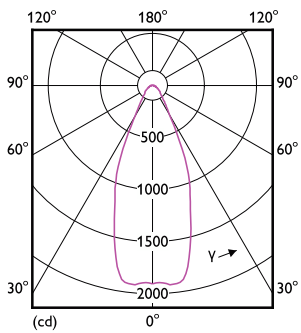

Operationele temperatuur	
Omgevingstemperatuurbereik	-20 °C t/m 45 °C

MASTER LEDspot ExpertColor AR111

T-behuizing maximaal (nom.)	77 °C
Dimbaarheid en regelsystemen	
Dimbaar	Alleen met specifieke dimmers
Eigenschappen behuizing en afmetingen	
Lampafwerking	Helder
Lampvorm	AR111
Keurmerken en classificaties	
Energie-efficiëntielabel	G
Geschikt voor accentverlichting	Ja
Energieverbruik kWh/1.000 uur	20 kWh
EPREL-registratienummer	1122532
EU RoHS-conform	Ja

Maatschets

Product	D	C
MAS LEDExpertColor 20-100W 930 AR111 45D	111 mm	62 mm

Fotometrische gegevens

Light Distribution Diagram - MAS LEDExpertColor 20-100W 930 AR111 45D

Accent Lighting Spots - MAS LEDExpertColor 20-100W 930 AR111 45D