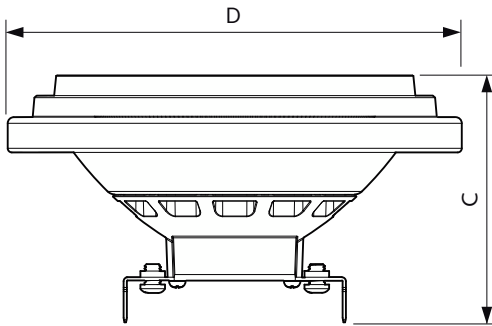

MASTER LEDspot ExpertColor AR111

T-behuizing maximaal (nom.)	77 °C
Dimbaarheid en regelsystemen	
Dimbaar	Alleen met specifieke dimmers
Eigenschappen behuizing en afmetingen	
Lampafwerking	Helder
Lampvorm	AR111
Keurmerken en classificaties	
Energie-efficiëntielabel	G
Geschikt voor accentverlichting	Ja
Energieverbruik kWh/1.000 uur	20 kWh
EPREL-registratienummer	1122530
EU RoHS-conform	Ja

Productgegevens

Full EOC	871951442967300
Productnaam voor bestelling	MAS LEExpertColor 20-100W 927 AR111 45D
Bestelcode	42967300
Lokale code	8719514429673
Numerator - Aantal per pak	1
Numerator - Dozen per buitendoos	6
Materiaalnummer (12NC)	929003478902
Volledige productnaam	MAS LEExpertColor 20-100W 927 AR111 45D
EAN/UPC - Case	8719514429680

Maatschets

Product	D	C
MAS LEExpertColor 20-100W 927 AR111 45D	111 mm	62 mm

Fotometrische gegevens