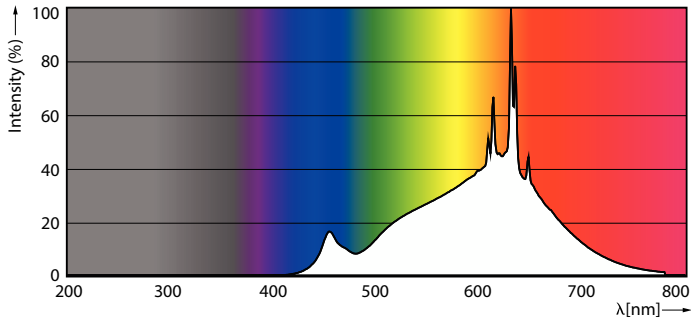

Lichtstroom in conus van 90° (nom.)	1.270 lm
Flikkerwaarde (PstLM)	1
Stroboscoopeffectwaarde (SVM)	1,5

Bedrijfs- en elektrische gegevens	
Ingangsfrequentie	50 to 60 Hz
Ingangsfrequentie	50 tot 60 Hz
Energieverbruik	20 W
Lampstroom (nom.)	2.000 mA
Overeenkomstig vermogen	100 W
Opstarttijd (nom.)	0,5 s
Opwarmtijd tot 60% licht	0,5 s
Arbeidsfactor	0,7
Spanning (nom.)	12 V

Operationele temperatuur	
Omgevingstemperatuurbereik	-20 °C t/m 45 °C

MASTER LEDspot ExpertColor AR111

T-behuizing maximaal (nom.)	77 °C
Dimbaarheid en regelsystemen	
Dimbaar	Alleen met specifieke dimmers
Eigenschappen behuizing en afmetingen	
Lampafwerking	Helder
Lampvorm	AR111
Keurmerken en classificaties	
Energie-efficiëntielabel	G
Geschikt voor accentverlichting	Ja
Energieverbruik kWh/1.000 uur	20 kWh
EPREL-registratienummer	1122530
EU RoHS-conform	Ja

Maatschets

Product	D	C
MAS LEExpertColor 20-100W 927 AR111 45D	111 mm	62 mm

Fotometrische gegevens

Accent Lighting Spots - MAS LEExpertColor 20-100W 927 AR111 45D

Light Distribution Diagram - MAS LEExpertColor 20-100W 927 AR111 45D

MASTER LEDspot ExpertColor AR111

Fotometrische gegevens

Spectral Power Distribution Colour - MAS LEExpertColor 20-100W 927 AR111 45D

Levensduur

Life Expectancy Diagram - MAS LEExpertColor 20-100W 927 AR111 45D