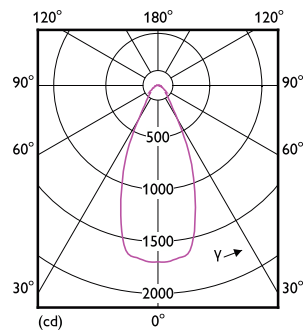

Operationele temperatuur	
Omgevingstemperatuurbereik	-20 °C t/m 45 °C

MASTER LEDspot ExpertColor AR111

T-behuizing maximaal (nom.)	77 °C
Dimbaarheid en regelsystemen	
Dimbaar	Alleen met specifieke dimmers
Eigenschappen behuizing en afmetingen	
Lampafwerking	Helder
Lampvorm	AR111
Keurmerken en classificaties	
Energie-efficiëntielabel	G
Geschikt voor accentverlichting	Ja
Energieverbruik kWh/1.000 uur	20 kWh
EPREL-registratienummer	1122530
EU RoHS-conform	Ja

Maatschets

Product	D	C
MAS LEExpertColor 20-100W 927 AR111 45D	111 mm	62 mm

Fotometrische gegevens

Accent Lighting Spots - MAS LEExpertColor 20-100W 927 AR111 45D

Light Distribution Diagram - MAS LEExpertColor 20-100W 927 AR111 45D