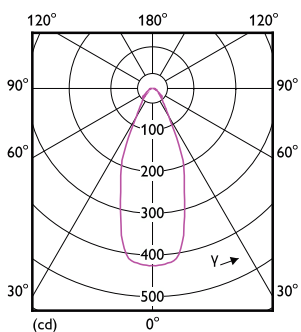

Maatschets

Product	D	C
MAS ExpertColor 14.8-75W 940 AR111 45D	111 mm	61 mm

Fotometrische gegevens

Light Distribution Diagram - MAS ExpertColor 14.8-75W 940 AR111 45D

Accent Lighting Spots - MAS ExpertColor 14.8-75W 940 AR111 45D