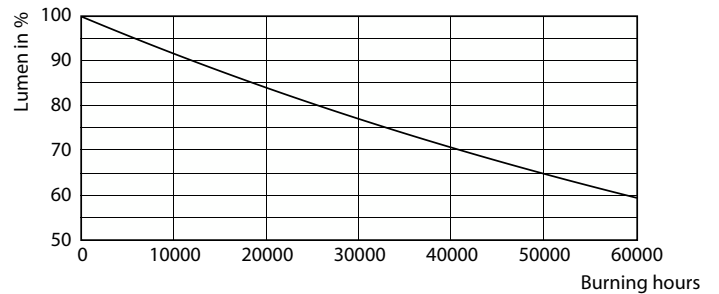

Maatschets

Product	D	C
MAS ExpertColor 14.8-75W 940 AR111 45D	111 mm	61 mm

Fotometrische gegevens

Light Distribution Diagram - MAS ExpertColor 14.8-75W 940 AR111 45D

Accent Lighting Spots - MAS ExpertColor 14.8-75W 940 AR111 45D

MASTER LEDspot ExpertColor AR111

Fotometrische gegevens

Spectral Power Distribution Colour - MAS ExpertColor 14.8-75W 940 AR111 45D

Levensduur

Life Expectancy Diagram - MAS ExpertColor 14.8-75W 940 AR111 45D