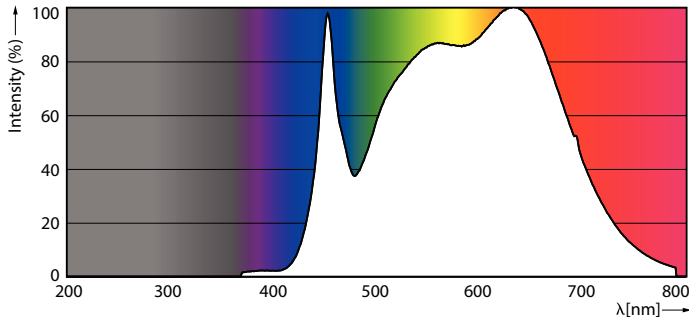

Maatschets

Product	D	C
MAS ExpertColor 14.8-75W 940 AR111 45D	111 mm	61 mm

Fotometrische gegevens

Light Distribution Diagram - MAS ExpertColor 14.8-75W 940 AR111 45D

Accent Lighting Spots - MAS ExpertColor 14.8-75W 940 AR111 45D

MASTER LEDspot ExpertColor AR111

Fotometrische gegevens

Spectral Power Distribution Colour - MAS ExpertColor 14.8-75W 940 AR111 45D

Levensduur

Life Expectancy Diagram - MAS ExpertColor 14.8-75W 940 AR111 45D