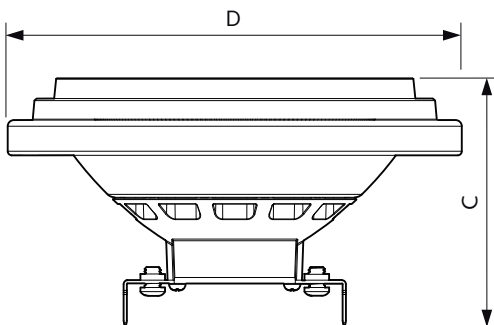

MASTER LEDspot ExpertColor AR111

Dimbaarheid en regelsystemen

Dimbaar	Alleen met specifieke dimmers

Eigenschappen behuizing en afmetingen

Lampafwerking	Helder
Lampvorm	AR111

Keurmerken en classificaties

Energie-efficiëntielabel	G
Geschikt voor accentverlichting	Ja
Energieverbruik kWh/1.000 uur	15 kWh
EPREL-registratienummer	648243
CE-markering	Ja
EU RoHS-conform	Ja

Productgegevens

Full EOC	871951433389500
Productnaam voor bestelling	MAS ExpertColor 14.8-75W 940 AR111 45D
Bestelcode	33389500
Lokale code	33389500
Numerator - Aantal per pak	1
Numerator - Dozen per buitendoos	6
Materiaalnummer (12NC)	929003043102
Volledige productnaam	MAS ExpertColor 14.8-75W 940 AR111 45D
EAN/UPC - Case	8719514333901

Maatschets

Product	D	C
MAS ExpertColor 14.8-75W 940 AR111 45D	111 mm	61 mm