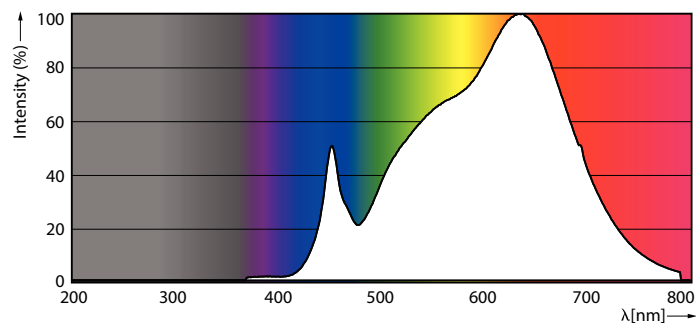

Product gegevens

Algemene informatie	
Lamptype	LED
Meetreferentie van lichtstroom	Narrow Cone
Schakelcyclus	50.000
Nominale levensduur	40.000 hr
Lampvoet	G53 [G53]
Gegevens lichttechniek	
Kleurcode	930 [CCT of 3000K]
Bundelhoek (nom.)	45 graden
Lichtstroom	875 lm
Lichtsterkte (nom.)	1.300 cd
Kleuraanduiding	Wit (WH)
Gecorrleerde kleurtemperatuur (nom)	3000 K
Lichtrendement (nominaal)	59 lm/W
Kleurconsistentie	<4
Kleurweergave-index (CRI)	95
LLMF bij einde nominale levensduur (nom.)	70 %

Maatschets

Product	D	C
MAS ExpertColor 14.8-75W 930 AR111 45D	111 mm	61 mm

Fotometrische gegevens

Spectral Power Distribution Colour - MAS ExpertColor 14.8-75W 930 AR111 45D

Accent Lighting Spots - MAS ExpertColor 14.8-75W 930 AR111 45D