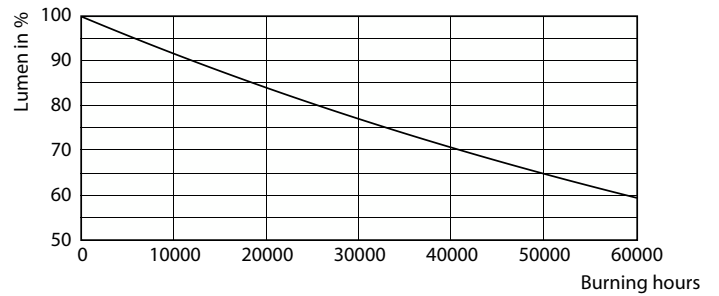

MASTER LEDspot ExpertColor AR111

Fotometrische gegevens

Light Distribution Diagram - MAS ExpertColor 14.8-75W 930 AR111 45D

Levensduur

Life Expectancy Diagram - MAS ExpertColor 14.8-75W 930 AR111 45D

Lumen Maintenance Diagram - MAS ExpertColor 14.8-75W 930 AR111 45D