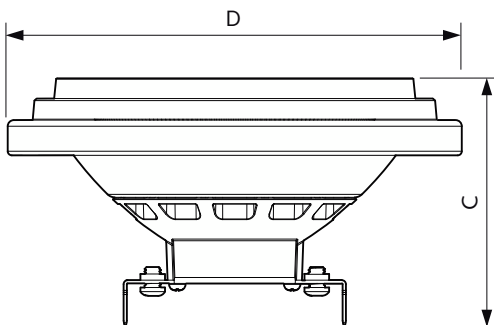

MASTER LEDspot ExpertColor AR111

Dimbaarheid en regelsystemen

Dimbaar	Alleen met specifieke dimmers

Eigenschappen behuizing en afmetingen

Lampafwerking	Helder
Lampvorm	AR111

Keurmerken en classificaties

Energie-efficiëntielabel	G
Geschikt voor accentverlichting	Ja
Energieverbruik kWh/1.000 uur	15 kWh
EPREL-registratienummer	648246
CE-markering	Ja
EU RoHS-conform	Ja

Productgegevens

Full EOC	871951433385700
Productnaam voor bestelling	MAS ExpertColor 14.8-75W 930 AR111 45D
Bestelcode	33385700
Lokale code	33385700
Numerator - Aantal per pak	1
Numerator - Dozen per buitendoos	6
Materiaalnummer (12NC)	929003042902
Volledige productnaam	MAS ExpertColor 14.8-75W 930 AR111 45D
EAN/UPC - Case	8719514333864

Maatschets

Product	D	C
MAS ExpertColor 14.8-75W 930 AR111 45D	111 mm	61 mm