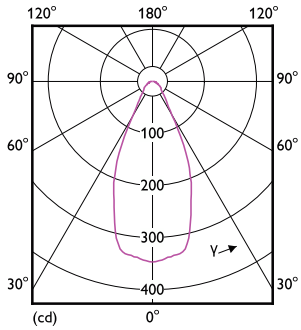

Maatschets

Product	D	C
MAS ExpertColor 14.8-75W 930 AR111 45D	111 mm	61 mm

Fotometrische gegevens

Spectral Power Distribution Colour - MAS ExpertColor 14.8-75W 930 AR111 45D

Accent Lighting Spots - MAS ExpertColor 14.8-75W 930 AR111 45D

MASTER LEDspot ExpertColor AR111

Fotometrische gegevens

Light Distribution Diagram - MAS ExpertColor 14.8-75W 930 AR111 45D

Levensduur

Life Expectancy Diagram - MAS ExpertColor 14.8-75W 930 AR111 45D

Lumen Maintenance Diagram - MAS ExpertColor 14.8-75W 930 AR111 45D