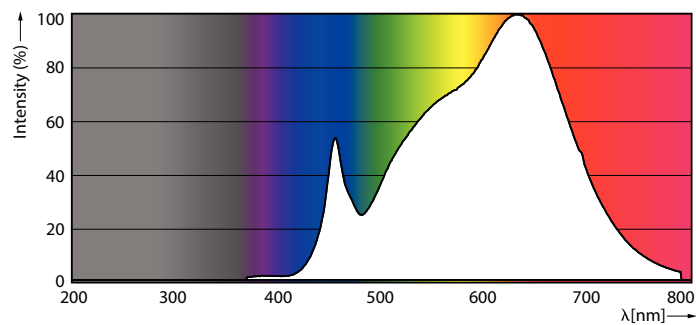

Product gegevens

Algemene informatie	
Lamptype	LED
Meetreferentie van lichtstroom	Narrow Cone
Schakelcyclus	50.000
Nominale levensduur	40.000 hr
Lampvoet	G53 [G53]
Gegevens lichttechniek	
Kleurcode	930 [CCT of 3000K]
Bundelhoek (nom.)	40 graden
Lichtstroom	620 lm
Lichtsterkte (nom.)	1.200 cd
Kleuraanduiding	Wit (WH)
Gecorrleerde kleurtemperatuur (nom)	3000 K
Lichtrendement (nominaal)	57 lm/W
Kleurconsistentie	<4
Kleurweergave-index (CRI)	95
LLMF bij einde nominale levensduur (nom.)	70 %

Maatschets

Product	D	C
MAS ExpertColor 10.8-50W 930 AR111 40D	111 mm	61 mm

Fotometrische gegevens

Spectral Power Distribution Colour - MAS ExpertColor 10.8-50W 930 AR111 40D

Light Distribution Diagram - MAS ExpertColor 10.8-50W 930 AR111 40D