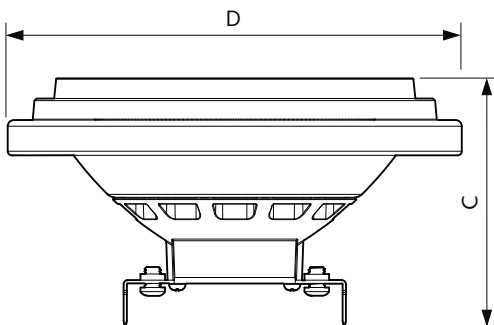

MASTER LEDspot ExpertColor AR111

Dimbaarheid en regelsystemen

Dimbaar	Alleen met specifieke dimmers

Eigenschappen behuizing en afmetingen

Lampafwerking	Helder
Lampvorm	AR111

Keurmerken en classificaties

Energie-efficiëntielabel	G
Geschikt voor accentverlichting	Ja
Energieverbruik kWh/1.000 uur	11 kWh
EPREL-registratienummer	648247
CE-markering	Ja
EU RoHS-conform	Ja

Productgegevens

Full EOC	871951433399400
Productnaam voor bestelling	MAS ExpertColor 10.8-50W 930 AR111 24D
Bestelcode	33399400
Lokale code	33399400
Numerator - Aantal per pak	1
Numerator - Dozen per buitendoos	6
Materiaalnummer (12NC)	929003043602
Volledige productnaam	MAS ExpertColor 10.8-50W 930 AR111 24D
EAN/UPC - Case	8719514334007

Maatschets

Product	D	C
MAS ExpertColor 10.8-50W 930 AR111 24D	111 mm	61 mm

Fotometrische gegevens

Spectral Power Distribution Colour - MAS ExpertColor 10.8-50W 930 AR111 24D

Accent Lighting Spots - MAS ExpertColor 10.8-50W 930 AR111 24D