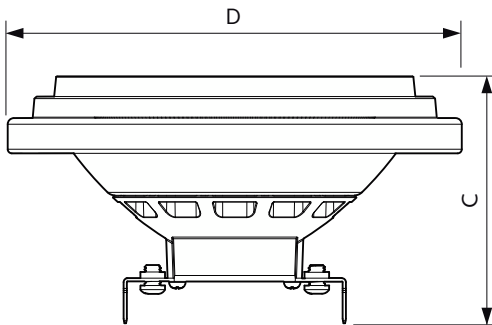

Maatschets

Product	D	C
MAS ExpertColor 14.8-75W 940 AR111 24D	111 mm	61 mm

Fotometrische gegevens

Light Distribution Diagram - MAS ExpertColor 14.8-75W 940 AR111 24D

Spectral Power Distribution Colour - MAS ExpertColor 14.8-75W 940 AR111 24D