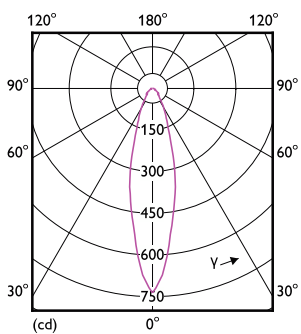

Maatschets

Product	D	C
MAS ExpertColor 14.8-75W 940 AR111 24D	111 mm	61 mm

Fotometrische gegevens

Light Distribution Diagram - MAS ExpertColor 14.8-75W 940 AR111 24D

Spectral Power Distribution Colour - MAS ExpertColor 14.8-75W 940 AR111 24D