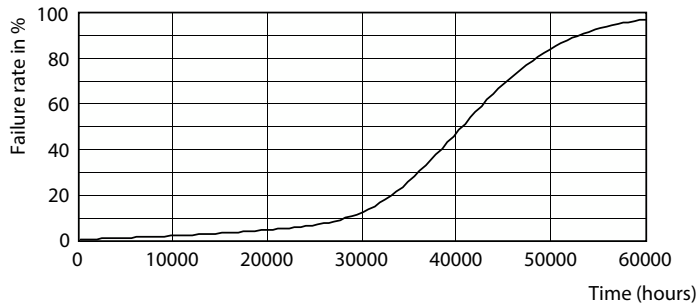

MASTER LEDspot ExpertColor AR111

Fotometrische gegevens

© Philips Lighting N.V. 2023. Pagina 11

Accent Lighting Spots - MAS ExpertColor 14.8-75W 940 AR111 24D

Levensduur

Life Expectancy Diagram - MAS ExpertColor 14.8-75W 940 AR111 24D