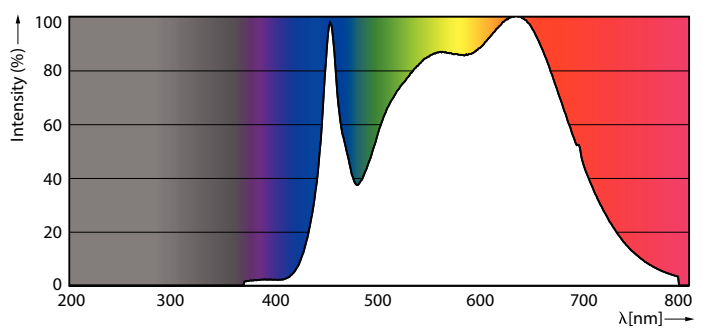

Maatschets

Product	D	C
MAS ExpertColor 14.8-75W 940 AR111 24D	111 mm	61 mm

Fotometrische gegevens

Light Distribution Diagram - MAS ExpertColor 14.8-75W 940 AR111 24D

Spectral Power Distribution Colour - MAS ExpertColor 14.8-75W 940 AR111 24D

MASTER LEDspot ExpertColor AR111

Fotometrische gegevens

© Philips Lighting N.V. 2023. Pagina 11

Accent Lighting Spots - MAS ExpertColor 14.8-75W 940 AR111 24D

Levensduur

Life Expectancy Diagram - MAS ExpertColor 14.8-75W 940 AR111 24D